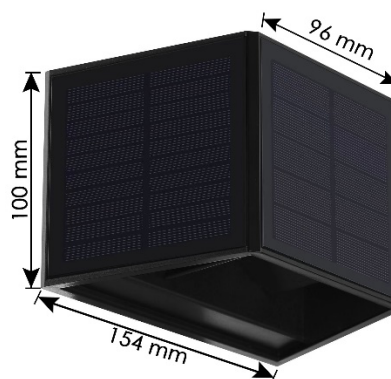

FICHE PRODUIT

BF-ARK3

Gamme Solaire

Applique Architecturale UP&DOWN faisceau ajustable

Retrouvez l'ensemble de nos fiches produits sur www.bf-light.com

Caractéristiques techniques

- Design et finition
Matériaux : Polycarbonate +ABS
Couleur : Noir
- Spécificités techniques
Température de couleur : 3000°K
Faisceau ajustable UP&DOWN
Faisceau : 15°
Flux lumineux : 150 lm
Puissance panneau solaire : 3x0,9W
Batterie : Lithium 1300mAh-3,7V
Alimentation : panneau solaire x3
Indice de protection : IP64
- Divers
Détecteur crépusculaire dès <10 Lux s'allume et s'éteint automatiquement
- Dimensions et poids du produit
Voir schéma ci-dessus
Poids : 370 g