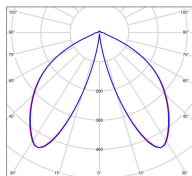

Avenue 2

catalogue 2020 p. 256

réf. 102118070

EAN. 3663660290616

Modèle 6

Données techniques

Tension nominale	230V AC
Plage de tension d'entrée	100 - 240 V AC
Driver output	700mA
Alimentation output	-
Classe	1
IP	44
IK	-
Diffuseur	PMMA opale
Paralume	-
Source	Module LED intégré
Température de couleur réelle	2700°K warm white
Flux total sortant	677 lm
Consommation totale	13 W
Classe énergétique	D (Source LED)
Efficacité lumineuse	52
IRC	83
SDCM	-
Espacement conseillé	6 m
(PMR Emoy - 20 lux)	
Hauteur de placement	2 m
Largeur du placement	2 m
Optique	-
Dimmable	Non
Ta	-
Durée de vie LED	50000 h (L90/B50)
Plage de température ambiante	-10 ~50°C
UGR	-
ULR	-
Groupe de risque photobiologique	Non
Distorsion harmonique THDI	-
Fixation	Oui
Détection	Non
Avec prise IP55	Non

Données logistiques

Dimensions du modèle	H.695 L.240 P.240
Poids net	0.000 Kg
Poids brut	0.000 Kg
Dimensions colis 1	H.760 L.240 P.290

Certifications et garanties

CE	Oui
UL	Non
EAC	Non
RoHS	Oui
ENEC	Non
Anti-corrosion	25 ans
Technique	5 ans
Electronique	5 ans