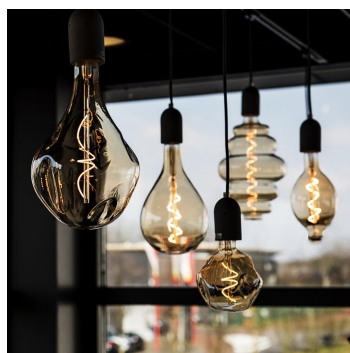

LED Big Mami BT120 E27 DIM 3W (19W) 180lm 920 Or

Numéro d'article 80100039415

BAI LED Filament Big Mami BT120 E27 3W 2000K Or 190lm (19W) Gradable 230V-240V 920 320° 120x245mm Lampe LED DÉCO

Big is beautiful! Comme l'indique son nom, les lampes de cette série se caractérisent par leur taille. Les formes sont également si exceptionnelles que ces lampes à LED, en combinaison avec une belle douille et un cordon forment une sorte de luminaire à eux seuls.

Attributs de Classification Générale

Groupe ETIM	Lampes
Classe ETIM	Lampe LED
Code produit	80100039415
Marque	Bailey
Nom série de produits	Big Family
Type de produit	Big Mami

Attributs de classification