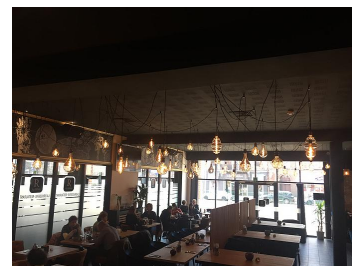

LED Big Mami BT120 E27 DIM 3W (19W) 180lm 920 Or

Numéro d'article 80100039415

BAI LED Filament Big Mami BT120 E27 3W 2000K Or 190lm (19W) Gradable 230V-240V 920 320° 120x245mm Lampe LED DÉCO

Big is beautiful! Comme l'indique son nom, les lampes de cette série se caractérisent par leur taille. Les formes sont également si exceptionnelles que ces lampes à LED, en combinaison avec une belle douille et un cordon forment une sorte de luminaire à eux seuls.

Attributs de Classification Générale

Groupe ETIM	Lampes
Classe ETIM	Lampe LED
Code produit	80100039415
Marque	Bailey
Nom série de produits	Big Family
Type de produit	Big Mami

Attributs de classification