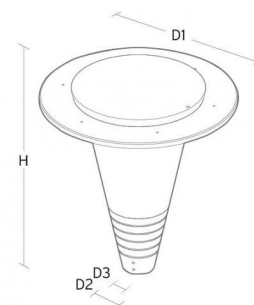

Embase:	Aluminium coulé sous pression
Couleur:	Gris S/30
Optique:	Polycarbonate (PC)

Montage/Connexion

Montage:	Poteau - haut (Ø60mm), Outdoor
Câble:	Cable 2x1mm ² 5,0m
Wind projected area:	1830cm ² - Max 8 kg
Max. luminaires per circuit breaker:	B10: 32, B16: 50, C10: 52, C16: 85

Dimensions (mm)

Hauteur (H):	703
Diameter (D):	680
Poids (brutto/netto):	12.2 / 12

Emballage

Dimensions de l'emballage: 715 x 715 x 780

5 7 0 3 8 2 1 1 6 2 7 7 7