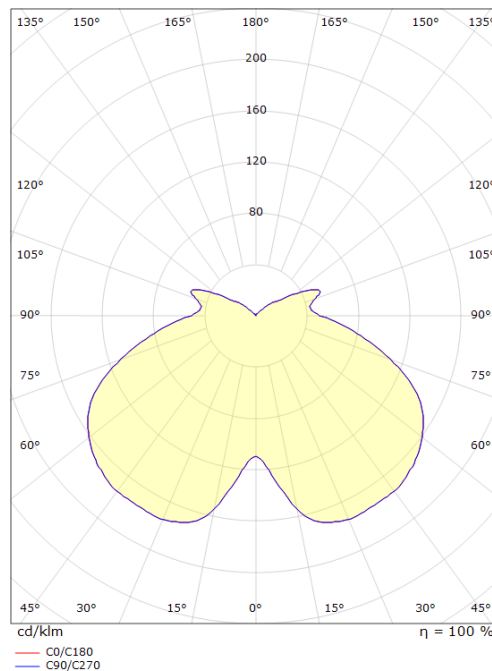

Codes-articles:

8246 079363

EAN:

5703821162777

Source lumineuse

Type de source lumineuse:	LED
Wattage:	21W
System wattage:	21.0W
Luminous flux:	2270lm
Efficacité:	109 lm/W
Tension:	230V
Température des couleurs:	3000K
Rendu des couleurs (CRI):	Ra>80
Facteur MacAdams:	SDCM: 2
Durée de vie:	L80/B10>50,000
Light distribution:	Directe/Indirecte opale transparente
Optique:	Opale

Embase:	Aluminium coulé sous pression
Couleur:	Gris S/30
Optique:	Polycarbonate (PC)

Montage/Connexion

Montage:	Poteau - haut (Ø60mm), Outdoor
Câble:	Cable 2x1mm ² 5,0m
Wind projected area:	1830cm ² - Max 8 kg
Max. luminaires per circuit breaker:	B10: 32, B16: 50, C10: 52, C16: 85

Dimensions (mm)

Hauteur (H):	703
Diameter (D):	680
Poids (brutto/netto):	12.2 / 12

Emballage

Dimensions de l'emballage: 715 x 715 x 780

5 7 0 3 8 2 1 1 6 2 7 7 7