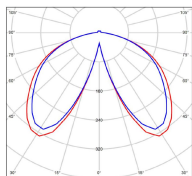

Avenue 3

catalogue 2020 p. 258

réf. 103215000

EAN. 3663660320900

Modèle 4

Données techniques

Tension nominale	230V AC
Plage de tension d'entrée	100 - 240 V AC
Driver output	-
Alimentation output	-
Classe	1
IP	44
IK	-
Diffuseur	PMMA opale
Paralume	-
Source	Module LED intégré
Température de couleur réelle	2700°K warm white
Flux total sortant	3681 lm
Consommation totale	35 W
Classe énergétique	E (Source LED)
Efficacité lumineuse	105
IRC	>80
SDCM	-

Espacement
conseillé 20 m
(PMR Emoy - 20 lux)
Hauteur de placement 2,5 m
Largeur du placement 2,5 m

Optique	-
Dimmable	Non
Ta	-
Durée de vie LED	50000 h (L90/B50)
Plage de température ambiante	-10 ~50°C
UGR	-
ULR	-
Groupe de risque photobiologique	IEC/EN 62471
Distorsion harmonique THDI	-
Fixation	Oui
Détection	Non
Avec prise IP55	Non