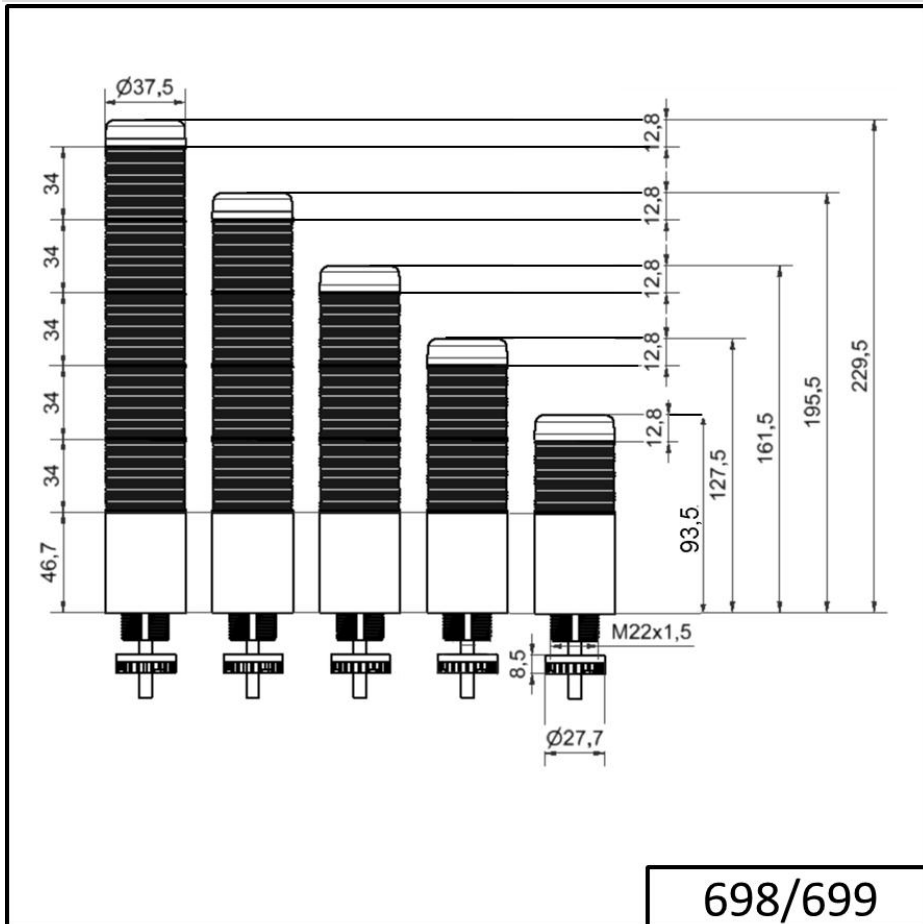

Colonnes lumineuses monobloc / KOMPAKT 37
K37cl sr fiche EM pulsé 24VAC/DC RD

DESSIN

! Pour plus d'informations sur l'installation et le montage, reportez-vous au guide d'utilisation approprié sur www.werma.com. Cette copie imprimée est pour information seulement et est sujette à modification.