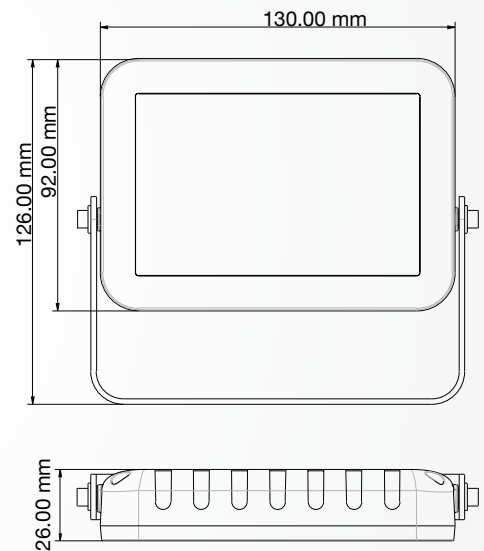

Projecteur Extérieur Extra Plat - 10W

S.L.I.Dconcept

SPECIFICATIONS :

- Projecteur Extra plat - LED
- 220-240V 50Hz
- 800lm
- 4000°K
- 30 000H
- Aluminium
- Pré-cablé H05RN-F - 3x1mm² - 80cm
- sur étré

Specifications :