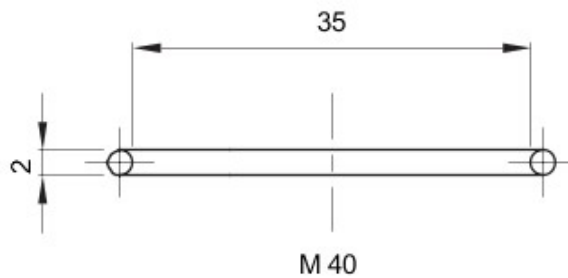

Pour bouchons en pas
Electrocod

M40 Description
36B

Joint torique

DIMENSIONS

GEWISS S.A.S. 1, Rue du Rio Salado 91940
Les Ulis Cedex
Tel : +33 1 64 86 80 80

www.gewiss.com
www.gewiss@gewiss.fr
Dernière mise à jour 21/02/2020