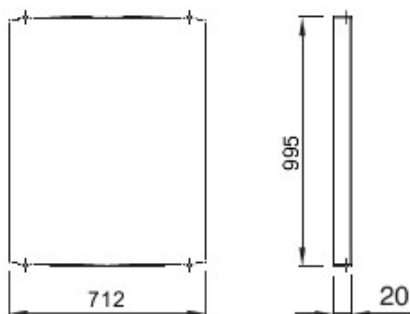

Accessoires et compléments techniques pour coffrets d'automatisation et de distribution série 46.

Couleur	Gris RAL 7035	Caractéristiques	Sans halogène
Pour coffrets LxH (mm)	800x1060	Adapté pour	46QP - 46QM - 46QX
Electrocod	0303	Matière charnière	Polyester

DIMENSIONS

SYMBOLE TECHNIQUE

NORMES ET HOMOLOGATIONS