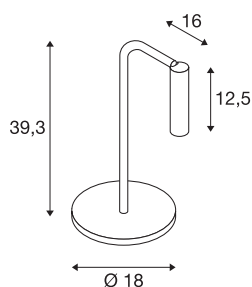

KARPO

lampe à poser intérieure, noir, LED, 6,5W, 3000K

La gamme de luminaires KARPO est disponible dans les coloris blanc et noir. Elle dispose d'un spot de forme cylindrique orientable individuellement via une articulation. Les plages orientables et inclinables permettent un éclairage optimal de la pièce. Les LED Premium intégrées assurent une efficacité énergétique élevée. Le luminaire dispose en outre d'un indice de rendu des couleurs élevé de 90. Les luminaires peuvent être raccordés directement à une tension secteur 230V.

INFORMATIONS TECHNIQUES

Réf.	1001461
Code IP	IP 20
Montage	Mobile
Variable	Oui
Technologie de variation de l'éclairage	Interrupteur variable
Tension nominale primaire	200-240V ~50/60Hz
Courant / tension secondaire	500 mA
Classe de protection	II
Puissance en watts	6.2 W
Température ambiante minimale	-20 °C
Température ambiante maximale	35 °C
Hauteur du courant d'appel	10 A
Température au niveau du verre (sortie de lumière)	60 °C
Effet stroboscopique (SVM)	0
Lumen	360 lm
Température de couleur	3000 Kelvin
Angle de rayonnement	40 °
Coloris	noir
IRC	90
Données LXXBXX	L70B50
Durée de vie	30000 h
Sortie lumineuse	directement

Source Lumineuse

916523	
--------	---

Risk Group	1
Largeur	18 cm
Hauteur	39.3 cm
Profondeur	16 cm
Poids net	1.427 kg
Poids brut	2.364 kg
Page du BIG WHITE	108