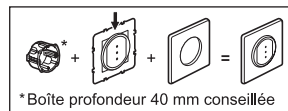

Pour commander un circuit lumière.
Le voyant est allumé lorsque l'éclairage fonctionne.
Voyant fourni.