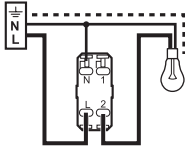

© Legrand 2014

En interrupteur témoin