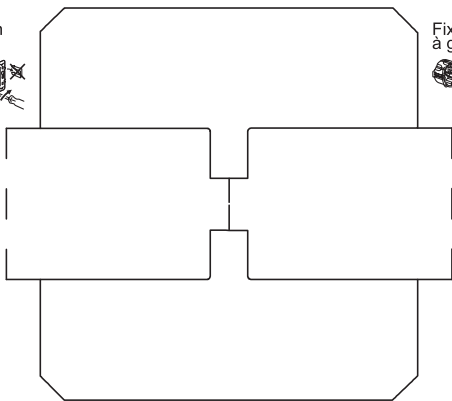

0 995 23 - Notice générique - LE07323AA MECANISME - INTER SIMPLE TEMOIN 10 A graphite - CELIANE™

Fixation à vis

Fixation à griffes

© Legrand 2014

En interrupteur témoin

Interrupteur 10 A - 230 V_~ - 2300 W maxi