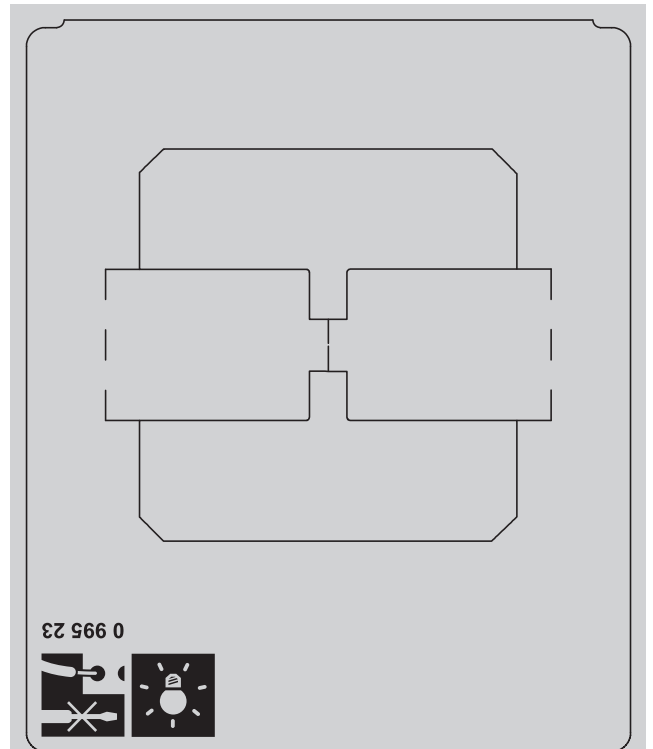

0 995 23

Pour commander un circuit lumière.
Le voyant est allumé lorsque l'éclairage fonctionne.
Voyant fourni.

Made in France

Fixation à vis

Fixation à griffes

Bornes auto

2 ans
GARANTIE