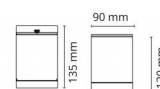

Codes-articles: **611695**
EAN: 7021986116953
SG code: 5046611695

Source lumineuse

Version: Plafond
Socket: GU10
Wattage: 35W
System wattage: 35.0W
Tension: 230V
Light distribution: Directe
Optique: Verre transparent
Faisceau: 35°

Contrôle/Dimming

Type: Coupure de phase descendante

Protection

Classe Isolation: Classe I
IP: IP65
Vandal class: IK08

Énergie et approbations

Approbation: CE

Matériaux et finition

Embase: Aluminium
Couleur: Blanc (RAL 9003)
Optique: Tempered glass

Montage/Connexion

Montage: Surface, Indoor / Outdoor
Embrayage: Bornier sans vis

Dimensions (mm)

Hauteur (H): 120
Diameter (D): 90
Poids (brutto/netto): 0.69

Emballage

Dimensions de l'emballage: 100 x 100 x 150