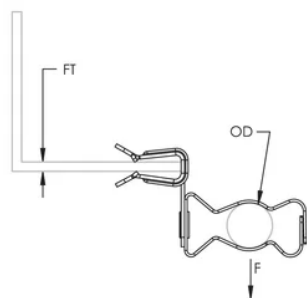

## ATTACHE POUR CONDUIT/TUYAU SUR BRIDE-H-MSM, MONTAGE LATÉRAL, ACIER RESSORT, 18–30 MM OD, 21–28 MM REBORD

### FEATURES

Soutient le conduit/tuyau ou le câble depuis les brides de la poutre

Snap close clip pivots a full 360°

Ne nécessite qu'un marteau pour l'installation

### CARACTÉRISTIQUES DU PRODUIT

Article Number: 160145

Material: Acier à ressort

Finish: nVent CADDY Armour

Outer Diameter: 18 – 30 mm

Flange Thickness: 21 – 28 mm

Static Load: 120 N

## DIAGRAMS