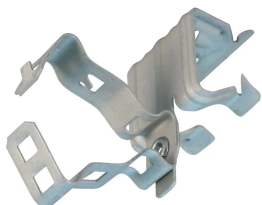

ATTACHE POUR CONDUIT/TUYAU SUR BRIDE-H-MSM, MONTAGE LATÉRAL, ACIER RESSORT, 18–30 MM OD, 21–28 MM REBORD

CATALOG NUMBER

812M1318SM

CERTIFICATIONS

FEATURES

Soutient le conduit/tuyau ou le câble depuis les brides de la poutre

Snap close clip pivots a full 360°

Ne nécessite qu'un marteau pour l'installation

CARACTÉRISTIQUES DU PRODUIT

Article Number: 160145

Material: Acier à ressort

Finish: nVent CADDY Armour

Outer Diameter: 18 – 30 mm

Flange Thickness: 21 – 28 mm

Static Load: 120 N