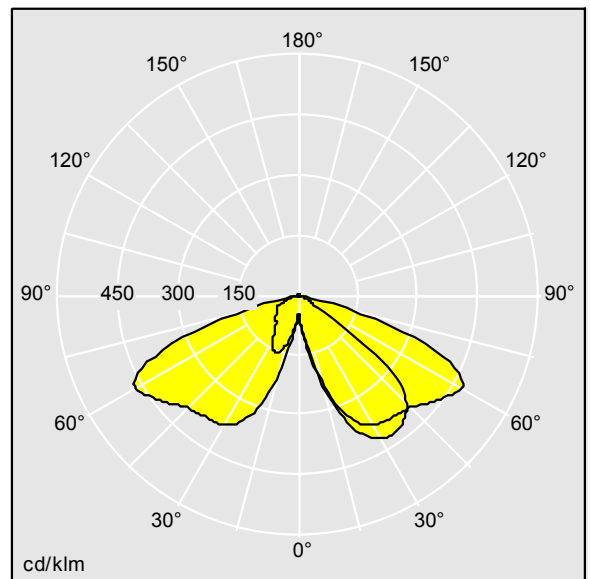

Legend

THORN

96262630 LEGEND 36L70 RC 740 RPF CL2 T60

LED 77W LEG_36L70-740RC	ISO 9223 C5	IP65	IK08		CE		EAC			
-------------------------	----------------	------	------	--	----	--	-----	--	--	--

Legend

Lanterne LED patrimoine moderne Installation portée avec optique perforée pour créer un éclairage décoratif sur le dessus de la lanterne. Electronique,. Classe électrique II, IP65, IK08. Corps : aluminium fonderie thermopoudré gris 900, finition texturé (close to RAL 7043). Boîtier : verre trempé plat. Protection contre les surtensions : 10 kV en mode commun single pulse et 8 kV en mode commun multipulse; 6 kV en mode différentiel multipulse. Si un système DALI est connecté: 6 kV en mode mode commun et mode différentiel multipulse. Livré avec LED 4 000 K.

Dimensions : 446 x 446 x 999 mm
Puissance du luminaire: 77 W
Poids : 17,6 kg
Scx : 0.14 m²

TLG_LGND_F_CLS.jpg

TLG_LGND_M_MTP.wmf

TL_LE36L70RC740.idt

Position de la lampe: STD - Standard
Source lumineuse: LED
Flux lumineux du luminaire*: 9787 lm
Efficacité lumineuse du luminaire*: 127 lm/W
Indice min. de rendu des couleurs: 70
Rend.: 1,00 Rend. Sup.: 0,02 Rend. Inf.: 0,99

Convertisseur: 1 x 87500825 LCO 90/200-1050/165
NF C ADV3
Température de couleur*: 4000 Kelvin
Tolérance de la couleur (MacAdam intial): 5
Vie utile nominale (B10)*:
L90 100000h à 25°C
Puissance du luminaire*: 77 W Facteur de puissance
= 0,97