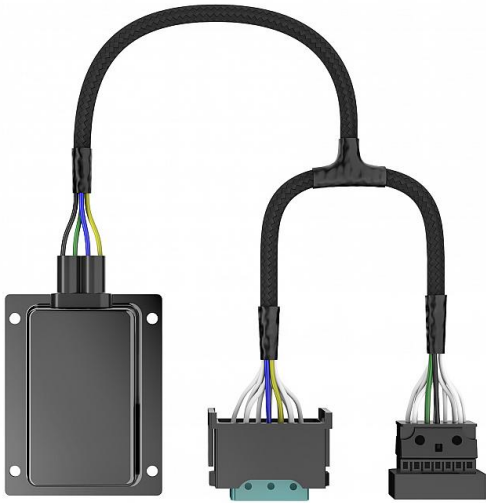

## LEDiving SMART CANBUS LEDSC03-2HFB Duo

Numéro d'article 146091

OSR LEDiving SMART CANBUS LEDSC03-2HFB Duo BMW 1 E81/E82/E87/E88 (Facelift) BMW X1 E84 (facelift) BMW 2 Active Tourer F45/46 BMW Gran Tourer F45/46 BWM 2 F22/F23/F87 BMW 3 F30/F31/F80 Mercedes A-Klasse W169

Le SMART CANBUS LEDiving a pour fonction de leurrer le système de détection d'ampoule défectueuse du véhicule dans le cas d'une ampoule rétrofit H7 LED. Le boîtier de contrôle offre une installation facile et convient pour la plupart des véhicules dotés d'un système de détection automatique d'ampoule défectueuse. Ce dispositif procure un avantage supplémentaire : l'absence de scintillement dans le phare du véhicule.

### Attributs de Classification Générale

Groupe ETIM	Accessoires d'éclairage
Classe ETIM	Accessoires électriques pour luminaires
Code produit	146091
Marque	OSRAM
Nom série de produits	LEDiving
Type de produit	SMART CANBUS

### Attributs de classification

type d'accessoire	autre
couleur	noir