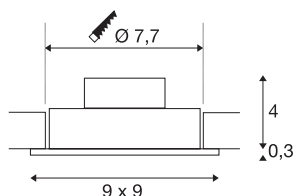

NEW TRIA 77

encastré de plafond intérieur, simple, carré, blanc, LED, 8W, 2700K, clips ressorts

Le NEW TRIA 1 SET innovant séduit par sa simplicité et son efficacité. Disponible en noir mat, blanc ou aluminium brossé, il peut être choisi de forme ronde ou carrée, avec une ou plusieurs lampes. Équipé d'une puissante COB LED blanc chaud logée dans un insert inclinable et d'une alimentation LED, ce kit répond à toutes les exigences en matière d'éclairage général. Le raccordement électrique s'effectue sur la tension secteur 230V.

INFORMATIONS TECHNIQUES

Réf.	113881
Code IP	IP 20
Montage	Encastrément
Détails de montage	Plafond
Tension nominale primaire	220-240V ~50/60Hz
Courant / tension secondaire	350 mA
Classe de protection	II
Puissance en watts	8 W
Température ambiante minimale	-20 °C
Température ambiante maximale	40 °C
Hauteur du courant d'appel	11 A
Durée du courant d'appel	20 µs
Effet stroboscopique (SVM)	0.02
Lumen	645 lm
Température de couleur	2700 Kelvin
Angle de rayonnement	38 °
Coloris	blanc
IRC	80
Données LXXBXX	L70B50
Durée de vie	40000 h
Sortie lumineuse	directement
Longueur	9 cm

Source Lumineuse

916320	
--------	---

Largeur	9 cm
Hauteur	3.5 cm
Poids net	0.24 kg
Poids brut	0.292 kg
Forme de découpe	rond
Profondeur d'encastrement	4 cm
Diamètre d'encastrement	7.7 cm
Page du BIG WHITE	362