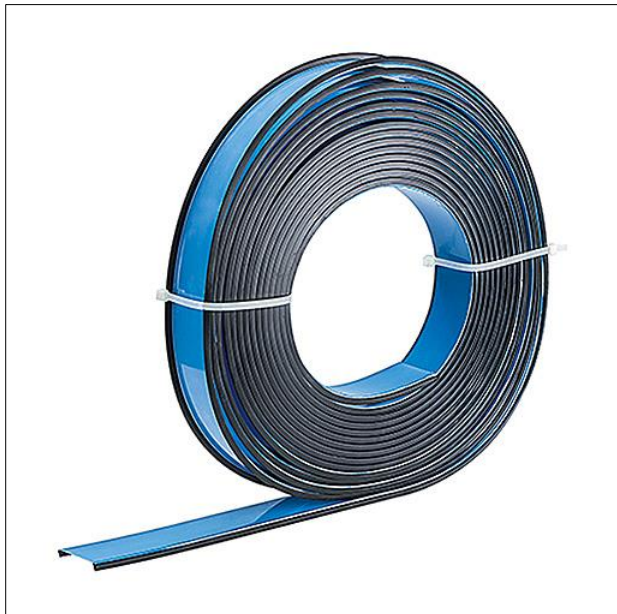

Optique

Vasque avec trous BWS en conforme à la NORME, classifié TP(a) pour SLOTLIGHT infinity Office. Vasque transparente avec deux feuilles pour un meilleur défilement $UGR < 19$ et $65^\circ < 3000 \text{ cd/m}^2$. Dimensions : 2400 x 65 x 1 mm poids : 0,5 kg

ZS_SLI_F_Rolle.jpg