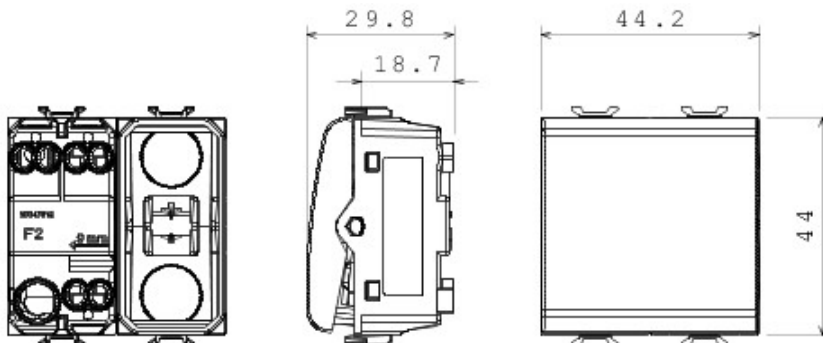

Catégorie	Interrupteur	Bouton	Neutre
Couleur	Titane	Description	1P - 16AX
Tension	250 V ca	Norme	EN 60669-1
Tenue à la tension d'essai	2000 V à 50 Hz pendant 1 minute	Rated power of 230V LED lamps	200 W
Résistance d'isolement	> 5 MΩm	Bornes de câblage	À vis
Endurance (Nbre de manœuvres)	40 000 à In 250 V ca cosφ=0,6	Thermopression avec bille	125 °C
Test du fil incandescent	850 °C	Résistance des bornes à la traction des câbles	> 50 N
Capacité de serrage des bornes câbles souples (mm2)	min. 0,75 - max. 2x4	Capacité de serrage des bornes câbles rigides (mm2)	min. 0,5 - max. 2x2,5
N. de modules Chorus	2	Electrocod	0130

DIMENSIONS

SYMBOLE TECHNIQUE

NORMES ET HOMOLOGATIONS