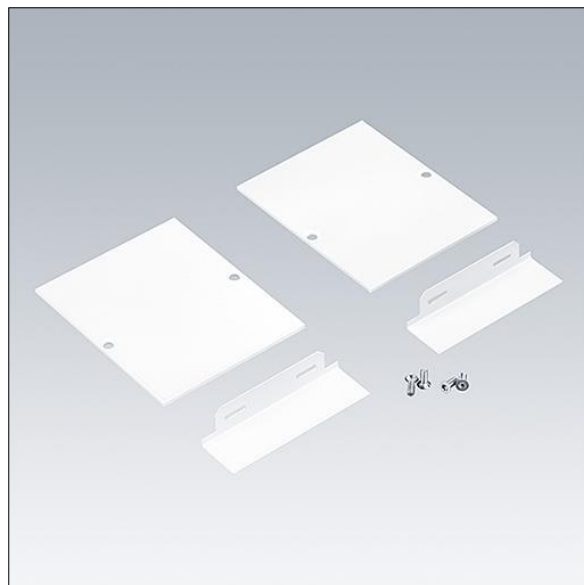

# Equaline

96632065 EQL EC SET WH L20

THORN

## Equaline

Embout pour cache optique de 20mm pour les EQUALINE avec un profilé sans cadre, pour ligne de 4 mètres de long en blanc (2 unités).

TLG\_EQL\_F\_EC20WH.jpg