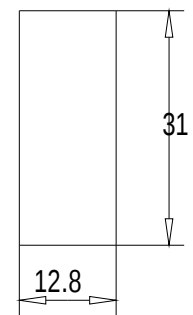

Vorne / Front

Links / Left

Alle Bemessungswerte sind in Millimeter (mm) angegeben.
All dimensions are in millimeters (mm).

SIEMENS

6ES71936LR100AA0_001

Format / Size: DIN A3

Massstab / Scale: 1:1