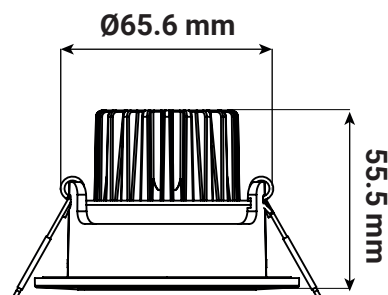

Inclinable : Oui (20°)

Flux sortant : 2700K - 840lm / 3000K - 880 lm / 4000K - 910 lm*

Puissance absorbée : 8W

Dimmable : Oui (Coupure de phase)

Température couleur : 2700K - 3000K - 4000K

Dimensions (Ø x H) : Ø82 x 55 mm

Diamètre de perçage : Ø68 mm

Emballage : Boite

EAN : 3701124436221

*réglage usine

Spot recouvrables :

- Isolant déroulé
- Isolant pulsé

Dimensions

Paramètres

Index Rendu Couleur (IRC) : > 80

Lumens/Watt : ≈ 113.75 lm/W

Température de travail : -20 °C / +40 °C

Matériaux utilisés : Alu + PC + PMMA

Durée de vie : L80B10 - 50,000h

Poids Net : ≈ 0.196 Kg

Nouveauté : données en cours de validation

Paramètres driver

Dimensions driver : 124 x 41 x 29 mm

Input : 220-240 V~ / 0.04 A - 50/60 Hz

Output : CC330 mA / 15-21 V DC max (TBTS)

PF : 0.9

ta : 25°C

tc : 75°C

Ce produit contient une source lumineuse de classe d'efficacité énergétique