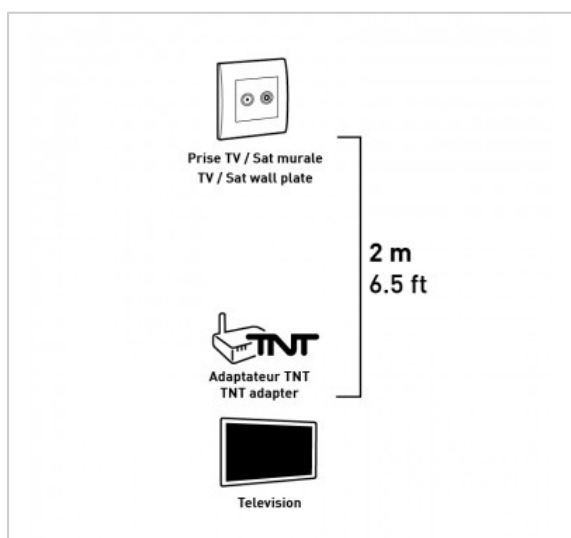

CORDON TV

TV 9,52mm - 3C2V - Mâle / Femelle - 2m + Adaptateur

Référence : 724510

FICHE TECHNIQUE

Connecteur 1	TV 9,52 mm
Genre 1	Mâle
Genre 2	Femelle
Type de produit	cordon
Longueur en m	2
Finition	nickel
Compatibilité 3D	0

EN SAVOIR PLUS

- 3C2V ▪ Inclus : 1 adaptateur TV 9,52 mm Mâle / Mâle