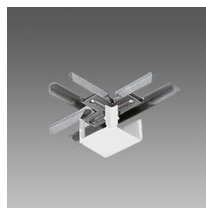

6020 Raccord en T