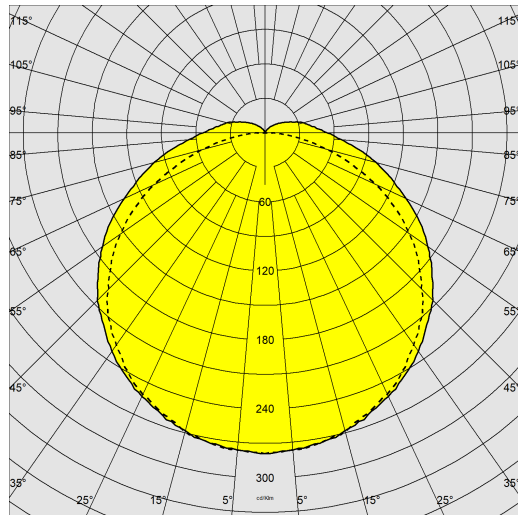

### DONNÉES PHOTOMÉTRIQUES

Source lumineuse	LED
CRI	≥80
Flux lumineux (sortant) (lm)	3592 lm
Puissance absorbée (totale) (W)	31 W
CCT	4000 K
Low Flicker	luminaire avec flicker très limité : lumière uniforme pour une plus grande sécurité visuelle.
Maintien du flux lumineux LED	80000 hr, L 80, B 20