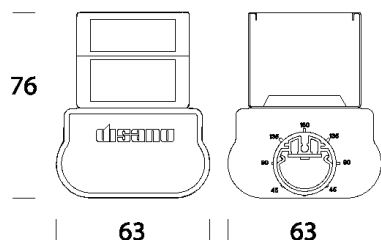

6402 - Rapid system - mono-émission LED

Code: 237522-07

MATÉRIAUX ET COULEURS