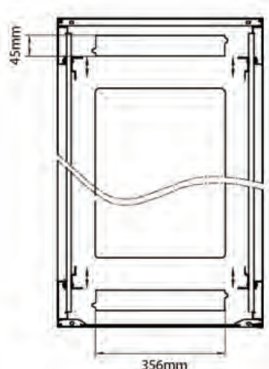

Référence du produit: 542-4268-WDBN-BK

Normes applicables

Norme	Détails
ANSI/EIA-310-E	La norme de l'association Electronic Industries Association pour l'espace horizontal, l'espace entre les orifices verticaux, l'ouverture de baie et la largeur du panneau avant.
BS EN 60297-3-100:2009	Structures mécaniques pour équipement électronique. Dimension de structures mécaniques des séries 482,6 mm (19 po) Dimensions de base des panneaux avant, sous-baies, châssis, baies et armoires
DIN 41494 Parties 1 et 7	Baies à montage sur panneau pour matériel électronique ; baies et panneaux, dimensions ; dimensions des armoires et séries de baies

Référence du produit: 542-4268-WDBN-BK

Dessins de produits

Front

Side

Rear

Roof

Base

Base Cut Out Dimensions