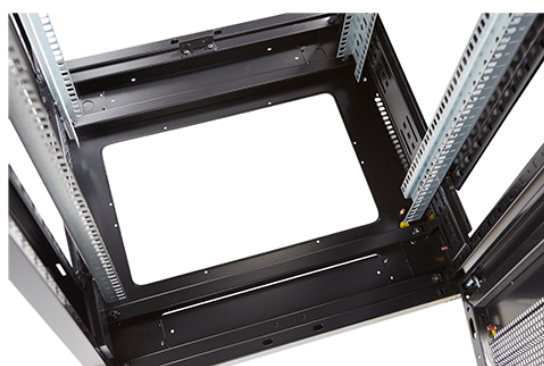

✕ Ventilation à 70% sur toutes les portes

Présentation du produit

Environ ER600 est une gamme polyvalente de baies équipement de 600 mm de largeur qui ont des caractéristiques idéales pour un large éventail d'application dans les domaines des données de la sécurité, de l'audiovisuel, et des télécommunications.

Images du produit

Four-way brush entry roof panel

Quick-slam latch side panels

Swing handle wave vented front door

Wardrobe vented rear doors

Large base entry

U height profile markings

Environ ER600 Baie 42U 600x800 mm Porte Ondulé et Ventilé (A) Double Porte Ventilée (F), Deu...