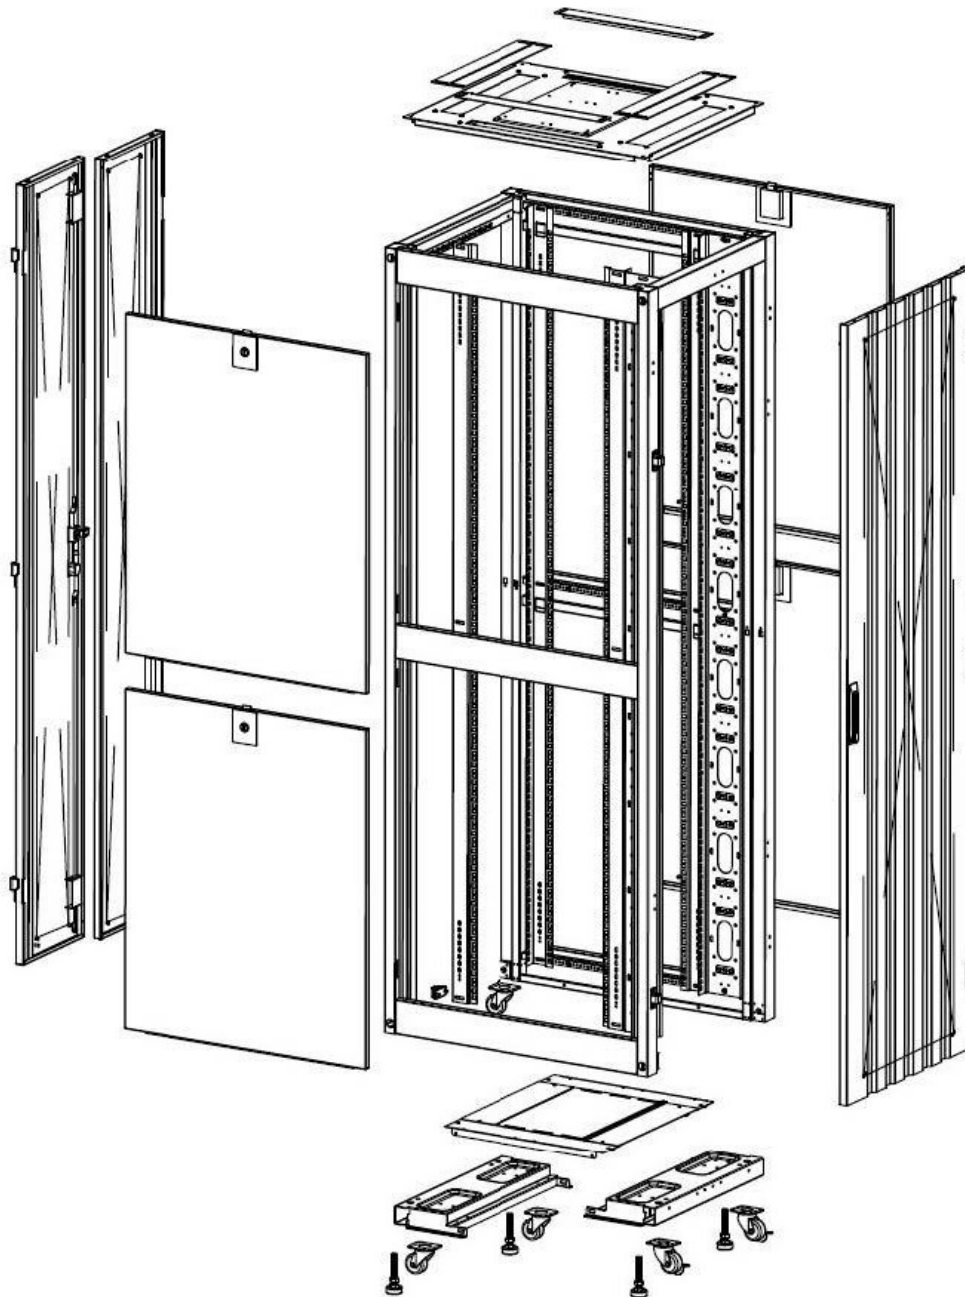

Vue éclatée