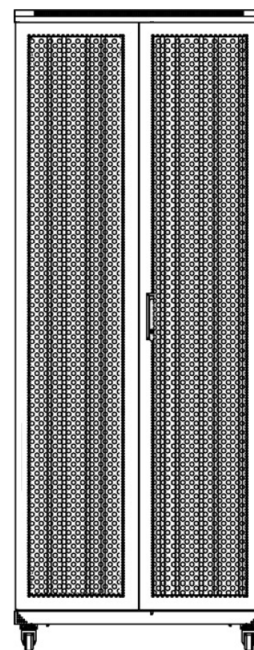

Caractéristiques du produit

Élément	Valeur
niveau de montage	avant et arrière
finition de la barre profilée	en forme de L
nombre de portes	2
type d'aération	passif
largeur	600 mm
hauteur	2070 mm
profondeur	800 mm
dimension (modulaire)	482,6 mm (19 pouces)

Référence du produit: 542-4268-WDBN-BK

Normes applicables

Norme	Détails
ANSI/EIA-310-E	La norme de l'association Electronic Industries Association pour l'espace horizontal, l'espace entre les orifices verticaux, l'ouverture de baie et la largeur du panneau avant.
BS EN 60297-3-100:2009	Structures mécaniques pour équipement électronique. Dimension de structures mécaniques des séries 482,6 mm (19 po) Dimensions de base des panneaux avant, sous-baies, châssis, baies et armoires
DIN 41494 Parties 1 et 7	Baies à montage sur panneau pour matériel électronique ; baies et panneaux, dimensions ; dimensions des armoires et séries de baies

Images du produit

Four-way brush entry roof panel

Quick-slam latch side panels

Swing handle wave vented front door

Wardrobe vented rear doors

Large base entry

U height profile markings

Environ ER600 Baie 42U 600x800 mm Porte Ondulé et Ventilé (A) Double Porte Ventilée (F), Deu...

Référence du produit: 542-4268-WDBN-BK

Dessins de produits

Front

Side

Rear

Roof

Base

Base Cut Out Dimensions