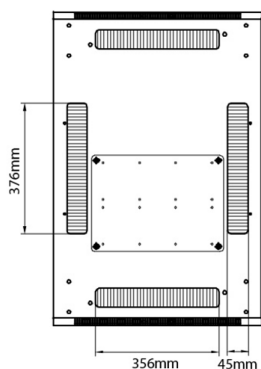

Caractéristiques du produit

Élément	Valeur
niveau de montage	avant et arrière
finition de la barre profilée	en forme de L
nombre de portes	2
type d'aération	passif
largeur	600 mm
hauteur	2070 mm
profondeur	800 mm
dimension (modulaire)	482,6 mm (19 pouces)

Spécifications supplémentaires

Caractéristiques	Valeurs
Matériau	Acier laminé à froid SPCC
Profilés de montage de 19 pouces	2,0 mm d'épaisseur
Panneaux latéraux	1,0 mm d'épaisseur
Autre	1,2 mm d'épaisseur
Porte avant	Serrure avec poignée
Porte arrière	Serrure avec poignée
Verrouillage des panneaux latéraux	Serrure à barillet 1 point
Hauteur supplémentaire pieds de levage	50-80 mm
Hauteur supplémentaire de roulettes	70 mm

Référence du produit: 542-4268-WDBN-BK

Normes applicables

Norme	Détails
ANSI/EIA-310-E	La norme de l'association Electronic Industries Association pour l'espace horizontal, l'espace entre les orifices verticaux, l'ouverture de baie et la largeur du panneau avant.
BS EN 60297-3-100:2009	Structures mécaniques pour équipement électronique. Dimension de structures mécaniques des séries 482,6 mm (19 po) Dimensions de base des panneaux avant, sous-baies, châssis, baies et armoires
DIN 41494 Parties 1 et 7	Baies à montage sur panneau pour matériel électronique ; baies et panneaux, dimensions ; dimensions des armoires et séries de baies

Référence du produit: 542-4268-WDBN-BK

Dessins de produits

Front

Side

Rear

Roof

Base

Base Cut Out Dimensions