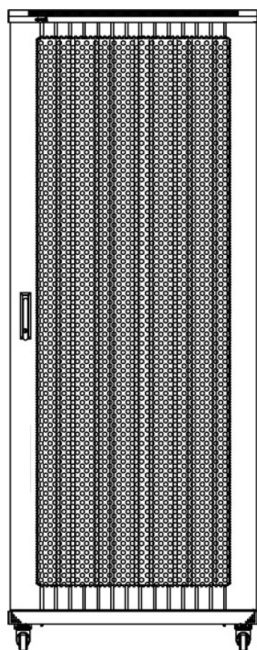

Référence du produit: 542-4268-WDBN-BK

Normes applicables

Norme	Détails
ANSI/EIA-310-E	La norme de l'association Electronic Industries Association pour l'espace horizontal, l'espace entre les orifices verticaux, l'ouverture de baie et la largeur du panneau avant.
BS EN 60297-3-100:2009	Structures mécaniques pour équipement électronique. Dimension de structures mécaniques des séries 482,6 mm (19 po) Dimensions de base des panneaux avant, sous-baies, châssis, baies et armoires
DIN 41494 Parties 1 et 7	Baies à montage sur panneau pour matériel électronique ; baies et panneaux, dimensions ; dimensions des armoires et séries de baies

Images du produit

Four-way brush entry roof panel

Quick-slam latch side panels

Swing handle wave vented front door

Wardrobe vented rear doors

Large base entry

U height profile markings

Environ ER600 Baie 42U 600x800 mm Porte Ondulé et Ventilé (A) Double Porte Ventilée (F), Deu...

Référence du produit: 542-4268-WDBN-BK

Dessins de produits

Front

Side

Rear

Roof

Base

Base Cut Out Dimensions