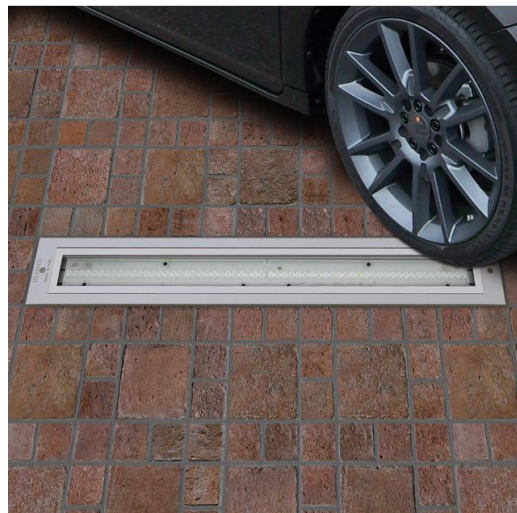

### INFORMATIONS GÉNÉRALES

|         |                                   |
|---------|-----------------------------------|
| Article | 1836 - Sicura - FS symétrique LED |
| Code    | 414268-39                         |

Sicura est un projecteur linéaire avec corps en aluminium pour accentuer l'éclairage architectural, en garantissant une lumière uniforme et de hautes performances. Avec son excellent degré de protection IP67, il convient en extérieur et en intérieur. Disponible en plusieurs versions avec une grande variété d'optiques.