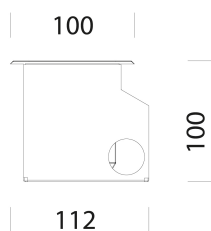

1836 - Sicura - FS symétrique LED

Code: 414268-39

MATÉRIAUX ET COULEURS

645/1210/1490