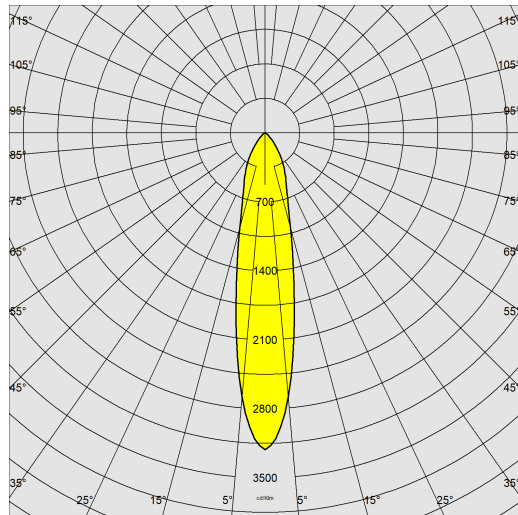

### DIMENSIONS ET POIDS

|               |          |
|---------------|----------|
| Longueur (mm) | 1490 mm  |
| Largeur (mm)  | 112 mm   |
| Hauteur (mm)  | 100 mm   |
| Poids (Kg)    | 10.16 kg |

### DONNÉES PHOTOMÉTRIQUES

|                                 |                              |
|---------------------------------|------------------------------|
| Type distribution               | Symétrique faisceau intensif |
| Source lumineuse                | LED                          |
| CRI                             | ≥80                          |
| Flux lumineux (sortant) (lm)    | 6864 lm                      |
| Puissance absorbée (totale) (W) | 54 W                         |
| CCT                             | 3000 K                       |
| Efficacité lumineuse (lm/W)     | 127 lm/W                     |
| Angle faisceaux lumineux (°)    | 30 °                         |
| Maintien du flux lumineux LED   | 50000 hr, L 80, B 20         |