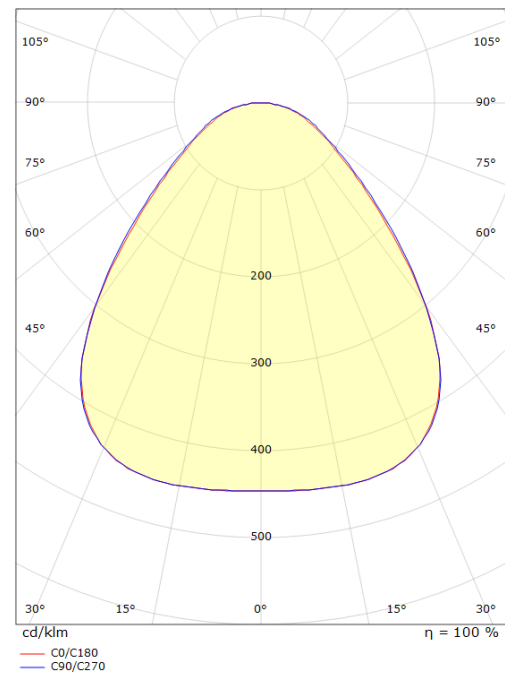

Disc 285x285Secours Blanc

Codes-articles:

5046 606064

EAN:

7021986060645

Source lumineuse

Version:	Secours
Type de source lumineuse:	LED (non interchangeable)
Wattage:	22W
System wattage:	22.0W
Luminous flux:	310lm
Efficacité:	15 lm/W
Tension:	230V
Température des couleurs:	3000K
Rendu des couleurs (CRI):	Ra>80
Facteur MacAdams:	SDCM: 3
Durée de vie:	L80/B20>50,000
Light distribution:	Directe
Optique:	Prisme en plastique opale
Faisceau:	85°

Dimensions (mm)

Longueur (L):	283
Largeur (W):	283
Hauteur (H):	55
Poids (brutto/netto):	2.346 / 2.098

Emballage

Dimensions de l'emballage: 295 x 295 x 65

7 0 2 1 9 8 6 0 6 0 6 4 5