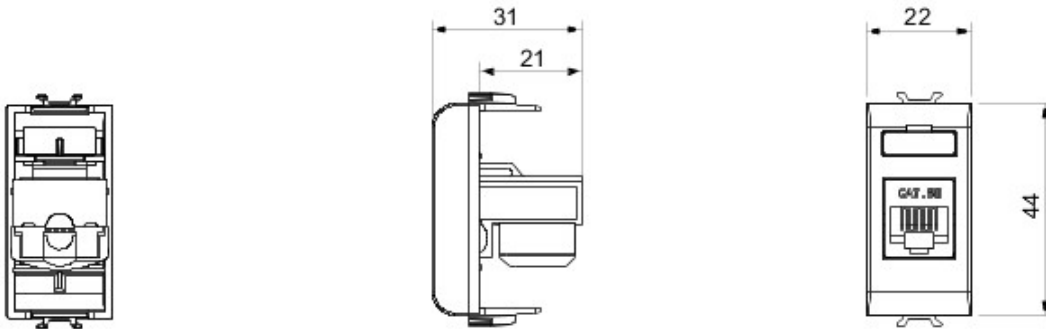

Vaste gamme d'interrupteurs, prises de courant (conformes aux normes nationales et internationales), prises de données, dispositifs pour la gestion du chauffage et du confort, signalisation d'alarmes techniques, éclairage de secours. Les modules Chorus sont proposés dans quatre coloris, blanc brillant, noir satiné, titane vernis et ivoire brillant et dans différentes modularités, 1/2, 1, 2 et 3 modules. Grâce aux supports destinés aux boîtes rectangulaires, carrées et rondes, vous pouvez créer des combinaisons infinies à partir de la gamme de plaques Chorus.

Catégorie	Prises données	Description	RJ45
Couleur	Blanc	Catégorie d'utilisation	5e
Câbles	UTP	Connexion	Sans outil
Nombre de paires	4	Norme	EN 60603-7-2
N. de modules Chorus	1	Electrocod	3722

DIMENSIONS