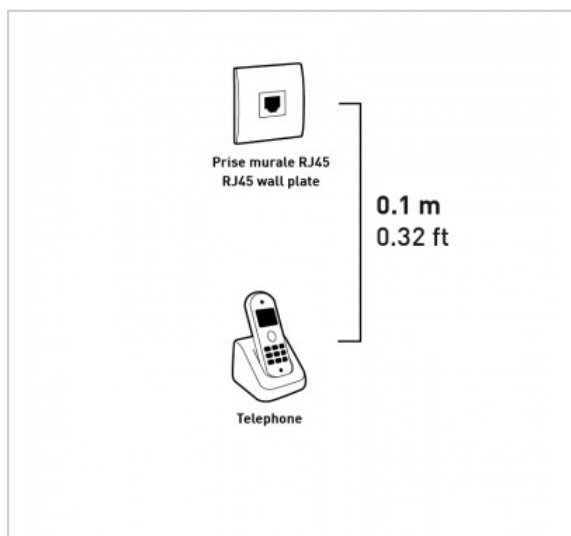

ADAPTATEUR PRISE T FEMELLE / RJ45 Mâle - 10cm

Prise T Femelle / RJ45 Mâle - 10cm

Référence : 723789

FICHE TECHNIQUE

Connecteur 1	Prise "T"
Connecteur 2	RJ45
Genre 1	Femelle
Genre 2	Mâle
Type de produit	adaptateur
Longueur en m	0.1
Compatibilité 3D	0