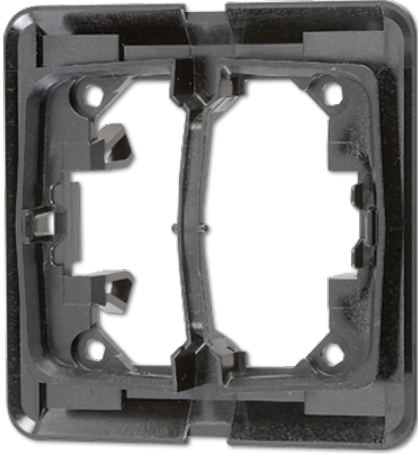

## Clip de fixation

---

**Numéro de référence**

---

CD 95 HP

**Clip de fixation**

pour fixation du cadre et ajustement de l'enjoliveur (double touche)  
(pièce de rechange)

**Couleur:**  
Noir