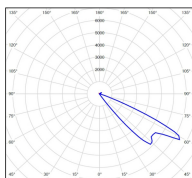

Bamboo

catalogue 2020 p. 144

réf. 105005014

EAN. 3663660156813

Modèle 3

Données techniques

Tension nominale	230V AC
Plage de tension d'entrée	220 - 240 V AC
Driver output	-
Alimentation output	-
Classe	1
IP	54
IK	-
Diffuseur	Polycarbonate clair
Paralume	-
Source	GU10 PAR16 LED
Température de couleur réelle	-
Flux total sortant	- lm
Consommation totale	- W
Classe énergétique	Classe de la lampe (non fournie)
Efficacité lumineuse	-
IRC	-
SDCM	-
Espacement conseillé	- m
(PMR Emoy - 20 lux)	
Hauteur de placement	- m
Largeur du placement	- m
Optique	-
Dimmable	-
Ta	-
Durée de vie LED	-
Plage de température ambiante	-10 ~50°C
UGR	-
ULR	-
Distorsion harmonique THDI	-
Fixation	Oui
Détection	Non
Avec prise IP55	Non

Données logistiques

Dimensions du modèle	H.498 L.110 P.188
Poids net	1.980 Kg
Poids brut	2.240 Kg
Dimensions colis 1	H.520 L.210 P.120

Certifications et garanties

CE	Oui
UL	Non
EAC	Oui
RoHS	Oui
ENEC	Non
Anti-corrosion	25 ans (sur Aluminium)
Technique	5 ans
Electronique	5 ans