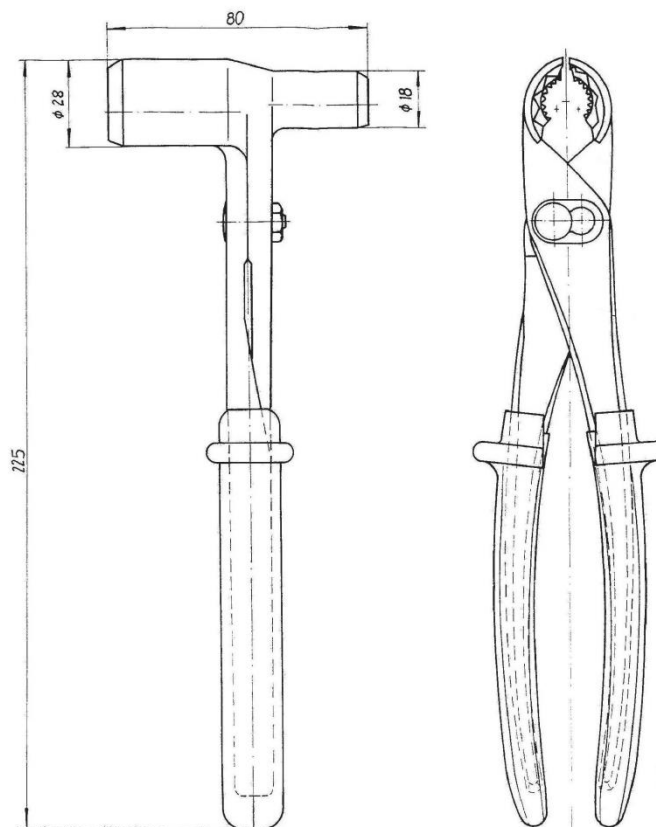

61791260	<b>DATENBLATT</b>	
Gültig ab: 01.09.2020	<b>SKINMATIC® RZ</b>	

SKINMATIC® RZ ist ein Montagewerkzeug für SKINTOP® und SKINDICHT® Kabelverschraubungen, die Zange kann auch zur Montage eingesetzt werden bei bereits eingeführten Kabeln und Leitungen.

**Technische Merkmale:**

Schlüsselweite

14 bis 33mm

Ersteller: MAAU1/PDP Freigegeben: DAMU1/PDP	Dokument: DB61791260DE Version: 00	Seite 1 von 1
--	---------------------------------------	---------------