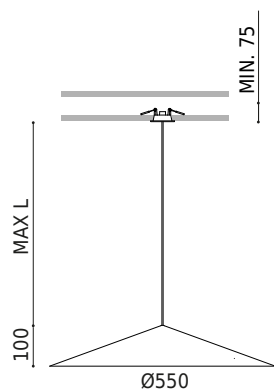

## DIMENSIONS

## LUMINAIRE | DONNÉES PHOTOMÉTRIQUES

Efficacité lumineuse	76%
Angle du faisceau lumineux	133°

## D'AUTRES DONNÉES

Étanchéité	IP20
Contrôle sans fil	Veuillez consulter
Dimensions d'encastrement	Ø62 mm
Longueur du tendeur	Max. 3 m
Tendeur à réglage rapide	Non
Poids	1700 g
Poids avec emballage	2583 g
Dimensions de l'emballage	439 x 384 x 127 mm
Unités par emballage	1
Matériaux	Aluminium / Polycarbonate

DIAGRAMME POLAIRE

DIAGRAMME CONIQUE

1.0	4.60 4.58	E(0°) E(C90) 66.5° E(C0) 66.4°	163 5 5
2.0	9.20 9.16	E(0°) E(C90) 66.5° E(C0) 66.4°	41 1 1
3.0	13.80 13.73	E(0°) E(C90) 66.5° E(C0) 66.4°	18 1 1
4.0	18.40 18.31	E(0°) E(C90) 66.5° E(C0) 66.4°	10 0 0
5.0	23.00 22.89	E(0°) E(C90) 66.5° E(C0) 66.4°	7 0 0
Distance [m]	Cone Diameter [m]	Illuminance [lx]	
— C0 - C180 (Half-value Angle: 132.8°)			
— C90 - C270 (Half-value Angle: 133.0°)			