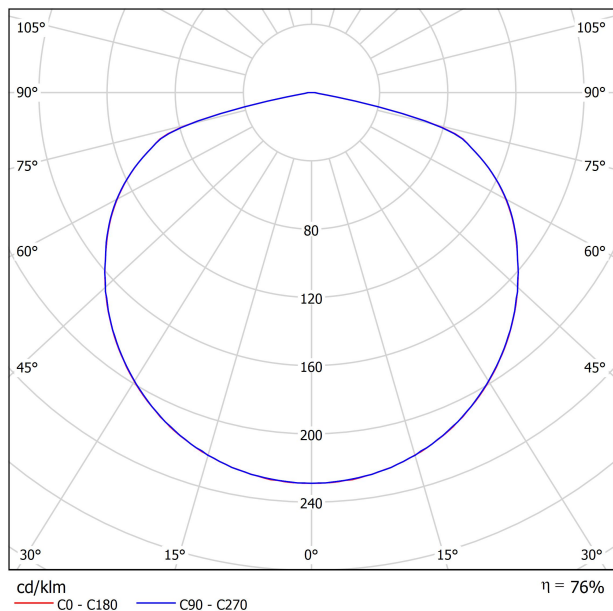

## DIMENSIONS

## LUMINAIRE | DONNÉES PHOTOMÉTRIQUES

Efficacité lumineuse	76%
Angle du faisceau lumineux	133°

DIAGRAMME POLAIRE

DIAGRAMME CONIQUE

1.0	4.60 4.58	E(0°) E(C90) 66.5° E(C0) 66.4°	163 5 5
2.0	9.20 9.16	E(0°) E(C90) 66.5° E(C0) 66.4°	41 1 1
3.0	13.80 13.73	E(0°) E(C90) 66.5° E(C0) 66.4°	18 1 1
4.0	18.40 18.31	E(0°) E(C90) 66.5° E(C0) 66.4°	10 0 0
5.0	23.00 22.89	E(0°) E(C90) 66.5° E(C0) 66.4°	7 0 0
Distance [m]	Cone Diameter [m]	Illuminance [lx]	
— C0 - C180 (Half-value Angle: 132.8°)			
— C90 - C270 (Half-value Angle: 133.0°)			