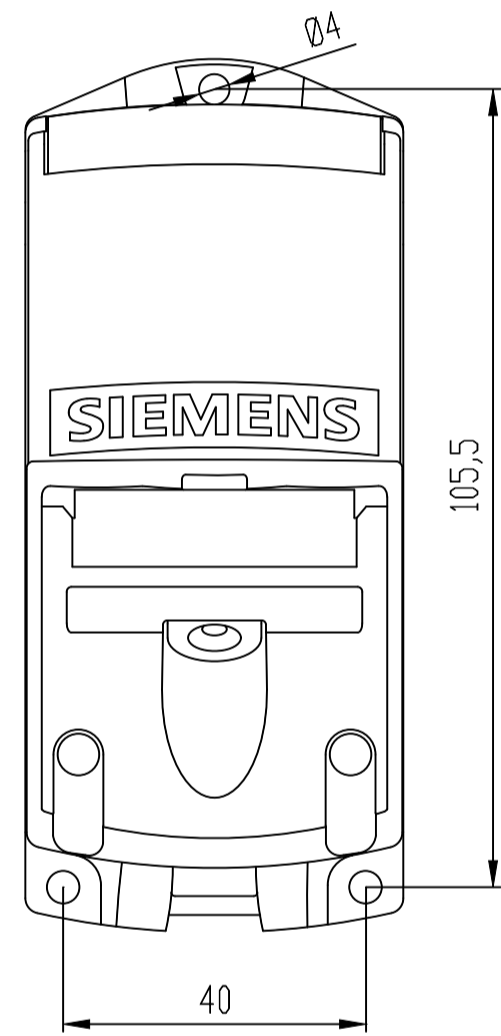

Unten / Bottom

Alternative Befestigung / Alternative Mounting

Vorne / Front

Links / Left

Hinten / Back

Oben / Top

Alle Bemessungswerte sind in Millimeter (mm) angegeben.  
All dimensions are in millimeters (mm).

SIEMENS	6GK19011BE000AA0_001	
	Format / Size: DIN A2	Maßstab / Scale: 1:1