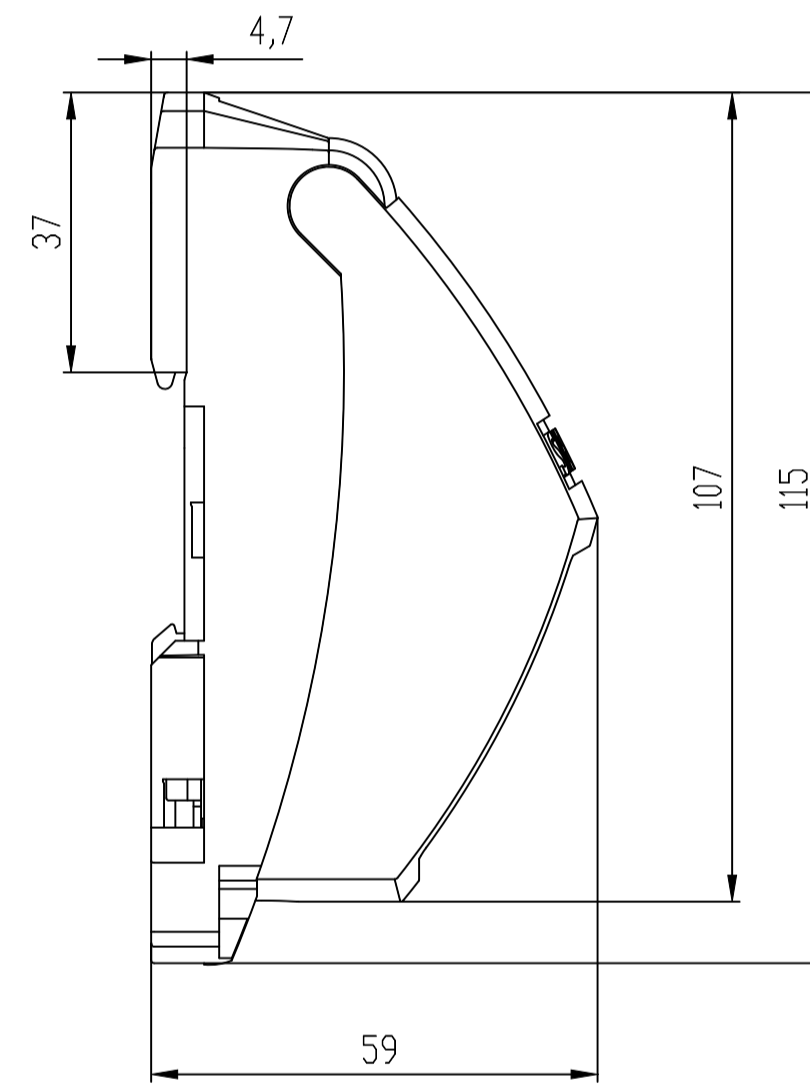

Unten / Bottom

Alternative Befestigung / Alternative Mounting

Vorne / Front

Links / Left

Hinten / Back

Oben / Top

Alle Bemessungswerte sind in Millimeter (mm) angegeben.  
All dimensions are in millimeters (mm).

SIEMENS	6GK19011BE000AA0_001	
	Format / Size: DIN A2	Maßstab / Scale: 1:1