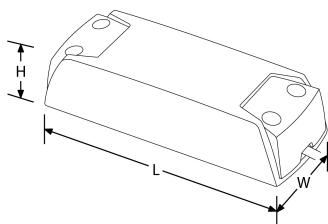

**Description:**

Driver gradable pour Downlight extra-fin Slim-Fit™ 18 W 300 mA

La gamme de downlights extra-plat Slim-Fit™ a été conçue pour offrir une uniformité et un rendement lumineux supérieurs en utilisant la dernière technologie d'éclairage latéral. Avec seulement 25 mm de

Code	Type produit
EN-PLDD18B	Gradable

**Schéma**

**Courbe polaire**

**Couleur**

## Product Specs:

Tension	200~240V	Tension de sortie	50~62VDC
Puissance nominale	~18W/VA	Courant de ligne	220
Température ambiante min-max	-20~40°C	Température maximale boîtier	80°C
Gradation	Oui	Dimensions L x W x H (mm)	130X55X30mm
Protection IP	IP20		