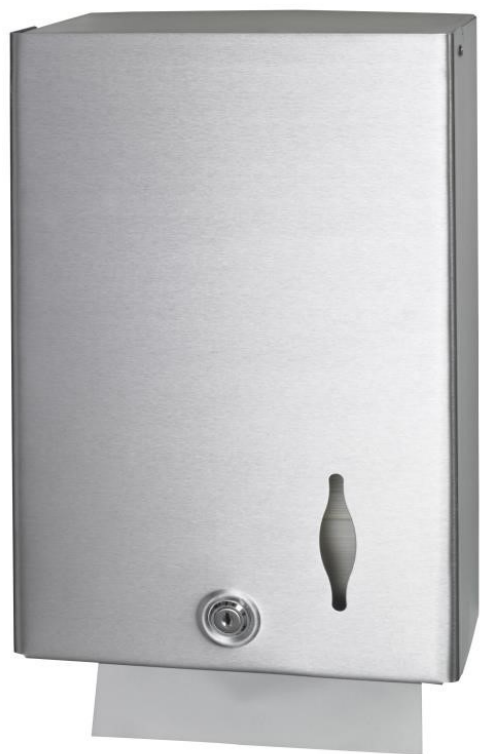

899797

***DISTRIB. ESSUIE-MAINS inox
brossé***

DISTRIBUTEUR ESSUIE-MAINS pliés en inox brossé pour une capacité de 400 à 700 feuilles. Largeur maximale du papier est de 245mm et de 120 mm en profondeur.

LES + PRODUITS

- Capot et châssis anti-vandalisme en acier
- Facile à recharger, à nettoyer et à entretenir
- Fenêtre de visualisation du niveau des consommables
- Fermeture sécurisée avec clé

899797

DISTRIB. ESSUIE-MAINS *inox brossé*

CARACTÉRISTIQUES

Matériau	Inox
Couleur	Chrome
Anti-vandalisme	Oui
Fermeture à clé	Oui
Type de papier compatible	Multifold Hand Towel (Max: L. 245 D.120mm)

DIMENSIONS

Hauteur (mm)	400
Largeur (mm)	240
Profondeur produit (mm)	123
Poids (kg)	3.1600