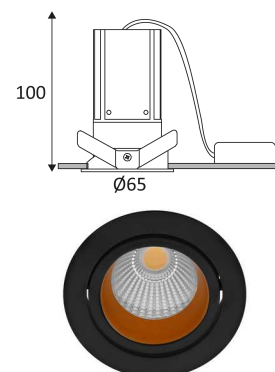

RONGA 3 RDX-B

- Downlight encastré rond orientable.
- Fixation par lamelles.
- Convertisseur dimmable déporté fourni.
- Compatible avec variateur début et fin de phase.
- Bagues décoratives à commander séparément.

Ce produit contient 1 source(s) lumineuse(s) d'efficacité énergétique F.
d'efficacité énergétique E.

d'efficacité énergétique F.

CODE	COULEUR	MATIÈRE	AC	DC	LED	T° (K)	LED Lumen	System Lumen
DO471WW05	NOIR MAT	FONTE D'ALUMINIUM	AC 230V	DC 270mA 36V	12W	3000K	1160 Lm	656 Lm
DO471WW30	BLANC MAT	FONTE D'ALUMINIUM	AC 230V	DC 270mA 36V	12W	3000K	1160 Lm	656 Lm
DO471NW05	NOIR MAT	FONTE D'ALUMINIUM	AC 230V	DC 270mA 36V	12W	4000K	1240 Lm	888 Lm
DO471NW30	BLANC MAT	FONTE D'ALUMINIUM	AC 230V	DC 270mA 36V	12W	4000K	1240 Lm	888 Lm

ACCESSOIRES	COULEUR	DESCRIPTION	
DO48225	ARGENT	BAGUE DECORATIVE	
DO48260	DORE	BAGUE DECORATIVE	

Montage au plafond en encastré uniquement.

Usage intérieur uniquement.

Protection contre les pénétrations des corps solides supérieurs à 12mm. Protection contre les chutes verticales de gouttes d'eau avec angle d'inclinaison de max. 60°.

Résistance : 1 Joule.

Produit alimenté sous une très basse tension de sécurité (T.B.T.S) qui n'excède pas 50V (valeur efficace en courant alternatif).

Diamètre de percement pour insérer le luminaire. (62mm)

Orientation verticale possible du luminaire pour un maximum de 30°.

Faisceau 40°.

Homologation CE.

IRC>80

"Durée de vie" des moteurs de lumière.

RG1.

Testé à 850°.

Le produit ne peut pas être recouvert après montage, même par un isolant.

Alimentation classe II incluse.

A connecter à une alimentation Led en courant constant de 270mA DC.