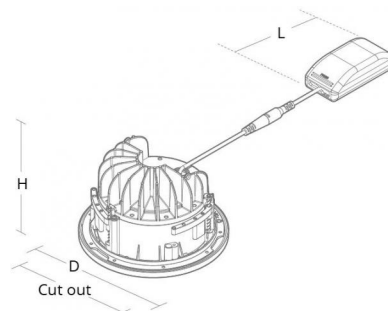

Montage/Connexion

Montage: , Indoor

Dimensions (mm)

Longueur (L): 585

Largeur (W): 260

Hauteur (H): 15

Poids (brutto/netto): 0.9 / 0.8

Emballage

Dimensions de l'emballage: 585 x 260 x 15

5 7 0 3 8 2 1 0 0 5 7 5 3