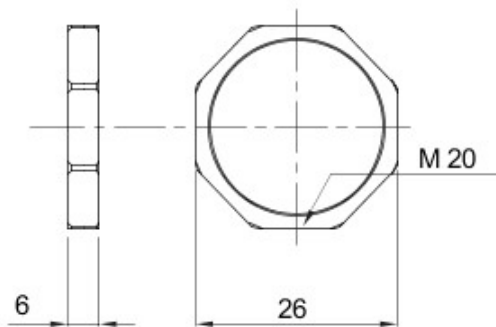

| | | | |
|---------|---------------|-------------|--------------------|
| Couleur | Gris RAL 7035 | Matière | Nylon |
| Pas | M20 | Description | Ecrous de fixation |
| Type | Hexagonal | Electrocod | 36B |

DIMENSIONS

GEWISS S.A.S. 1, Rue du Rio Salado 91940
Les Ulis Cedex
Tel : +33 1 64 86 80 80

www.gewiss.com
www.gewiss@gewiss.fr
Dernière mise à jour 21/02/2020

Les caractéristiques, dimensions, dessins et images sont communiqués à titre purement informatif et peuvent faire l'objet de modification sans aucun préavis