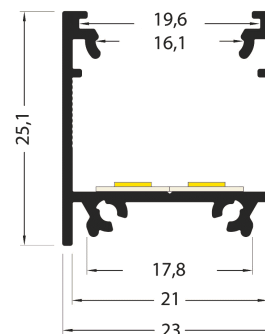

## Caractéristiques techniques

LARGEUR	23mm
LARGEUR INTÉRIEURE	16,1mm
HAUTEUR	25,1mm
MATIÈRE	Aluminium
POIDS	306g/m
ACCESSOIRE INCLUS	Diffusant opale en PMMA
CONDITIONNEMENT	1 pièce

## Références

NOM COMMERCIAL RÉF. CONSTRUCTEUR	LONGUEUR	COULEUR DU PRODUIT
<b>PR2003FN-NOIR</b> ENG0300000000039	2m	Noir
<b>PR2003FN-NOIR-SP</b> ENG0310000000036	Sur mesure	Noir