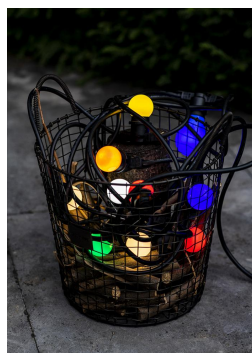

Guirlande 50M 50pcs E27 IP44

Numéro d'article 142611

BAI Guirlande à douilles 50m Noir avec 50x E27 Max 25W par Douille IP44 Classe 2 H07RN-F 2x1.5mm² avec prise et connecteur Connectable. Les douilles et lampes doivent être orientés vers le bas

Guirlande de 50 m, prêt à l'emploi avec 50 douilles E27 (distance ± 0,8M)), avec fiche, une prise et embout. Sans lampes. Idéal pour les fêtes d'anniversaires, lors de festivals, sur les terrasses, fêtes du vin, parcs d'attractions ou pour d'autres décorations festives. A utiliser en combinaison avec les lampes LED Party Bulb. La charge maximale avec LED est 325W.

Attributs de Classification Générale

Groupe ETIM	Luminaires
Classe ETIM	Eclairage scénique
Code produit	142611
Marque	Bailey
Nom série de produits	Party light string
Type de produit	E27

Attributs de classification