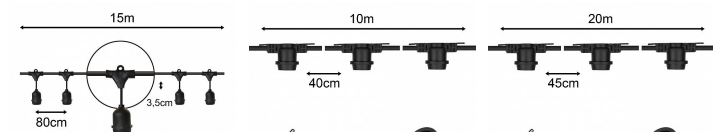

141336
Guirlande 10M 10pcs E27 IP44

141954
Guirlande 5M 10pcs E27 IP44

142610
Guirlande 25M 25pcs E27 IP44