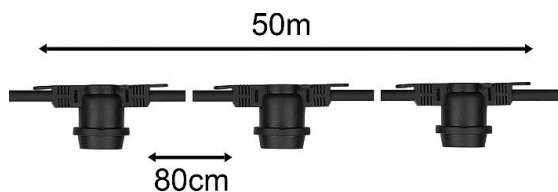

Guirlande 50M 50pcs E27 IP44

Numéro d'article 142611

BAI Guirlande à douilles 50m Noir avec 50x E27 Max 25W par Douille IP44 Classe 2 H07RN-F 2x1.5mm² avec prise et connecteur Connectable. Les douilles et lampes doivent être orientés vers le bas

Guirlande de 50 m, prêt à l'emploi avec 50 douilles E27 (distance ± 0,8M)), avec fiche, une prise et embout. Sans lampes. Idéal pour les fêtes d'anniversaires, lors de festivals, sur les terrasses, fêtes du vin, parcs d'attractions ou pour d'autres décorations festives. A utiliser en combinaison avec les lampes LED Party Bulb. La charge maximale avec LED est 325W.

Attributs de Classification Générale

Groupe ETIM	Luminaires
Classe ETIM	Eclairage scénique
Code produit	142611
Marque	Bailey
Nom série de produits	Party light string
Type de produit	E27

Attributs de classification

modèle	ensemble de câbles d'illumination
nombre de points lumineux	50
source lumineuse	LED interchangeable
avec source lumineuse	Non
couleur	autre
type de tension	CA
tension nominale [V]	220 - 240
puissance de raccordement [W]	25
fonctionnement sur batterie	Non
adapté à un usage extérieur	Oui
avec pont de courant	Non
à coupler	Oui
appareil	non requis
appareil de commande échangeable	Non
Classe d'efficacité énergétique de l'éclairage fixe	autre
régulation constante du flux lumineux	Non
classe de protection (IP)	IP44
classe de protection	II
couleur de la lumière	autre
longueur totale [m]	50
diamètre [mm]	8.8
Type de câblage	Pièce de terminaison
nombre de pôles	2
section de conducteur [mm ²]	1.5
type de raccordement	autre