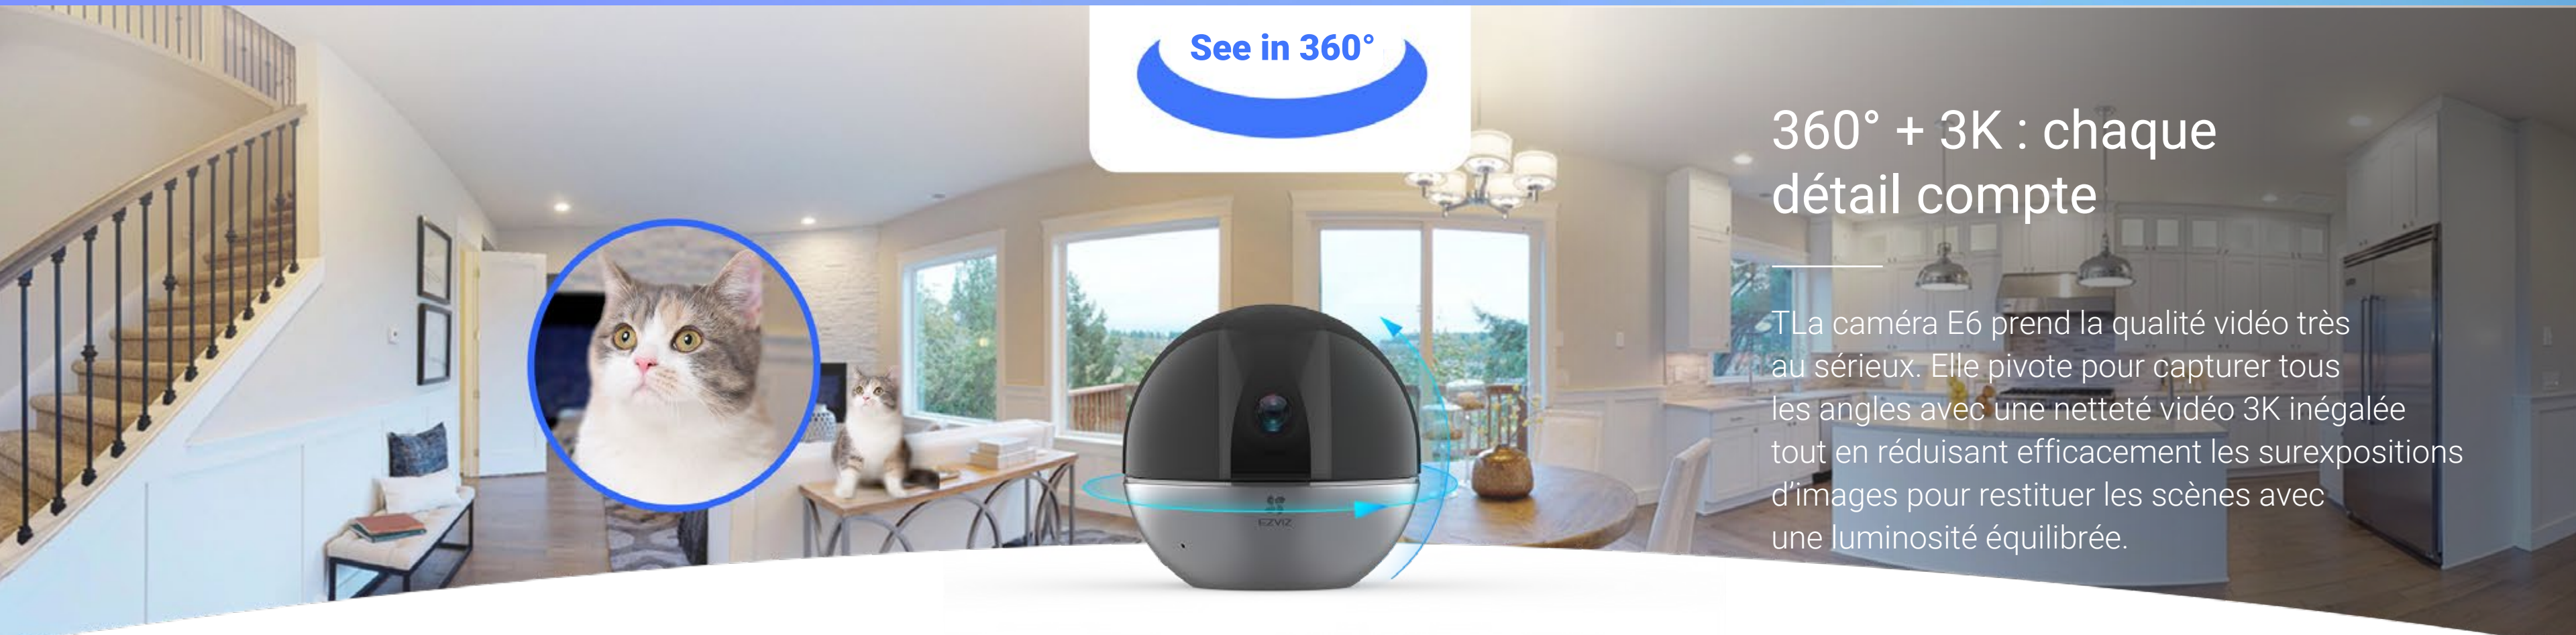

Appartement, maison, villa. Que vous soyez locataire ou propriétaire. Bâtiment neuf ou ancien. L'E6 est une caméra Wi-Fi à brancher qui s'installe facilement et est dotée de fonctions flexibles pour couvrir vos différents besoins de protection.

S'installe n'importe où

S'installe au plafond

Se fixe au mur

(un support d'installation murale supplémentaire doit être acheté séparément)

Grandes familles

Propriétaires d'animaux de compagnie

Citadins

See in 360°

360° + 3K : chaque détail compte

La caméra E6 prend la qualité vidéo très au sérieux. Elle pivote pour capturer tous les angles avec une netteté vidéo 3K inégalée tout en réduisant efficacement les surexpositions d'images pour restituer les scènes avec une luminosité équilibrée.