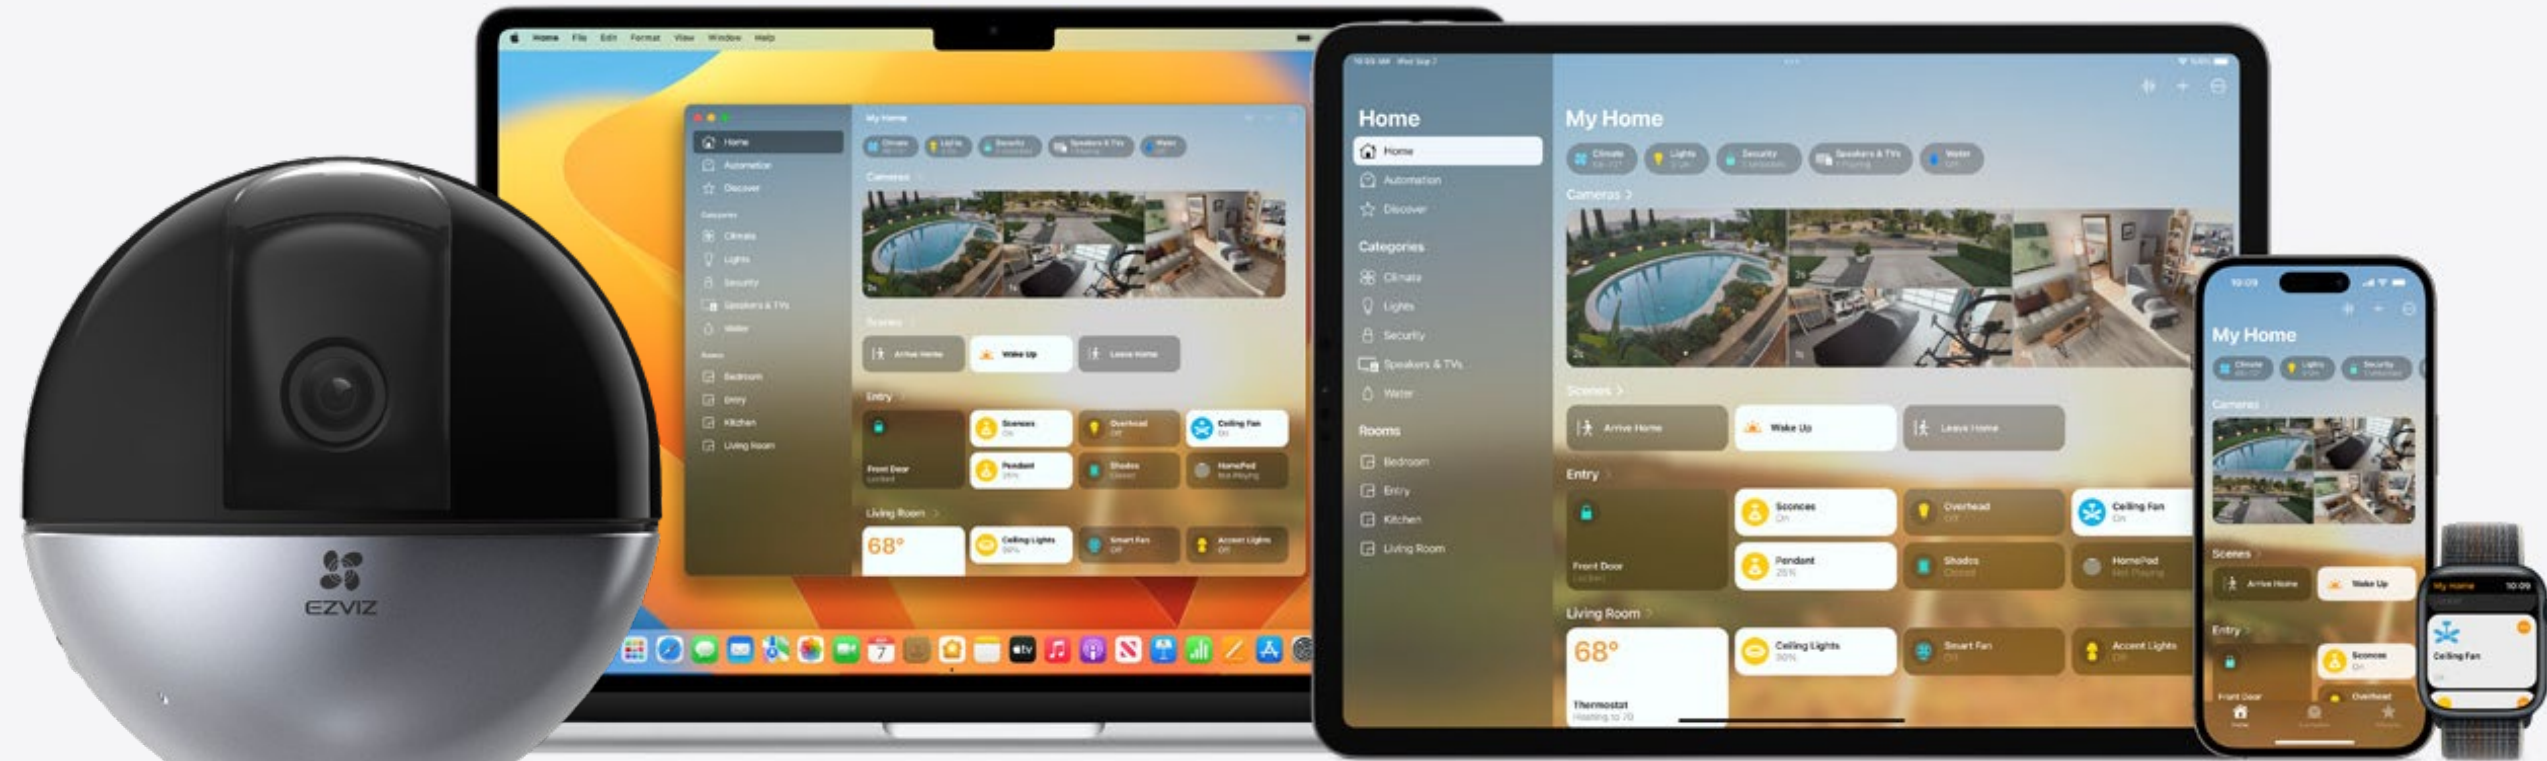

E6 **3K**

Caméra domestique intelligente

Protection parfaite, style professionnel

Avec son design élégant et ses fonctionnalités inégalées, la caméra E6 d'EZVIZ est conçue pour protéger toute la famille avec encore plus de commodité. Son excellente qualité vidéo, ses nombreuses fonctions uniques de détection par l'IA et sa grande compatibilité avec les systèmes de maison intelligente disponibles sur le marché en font une solution indiscutable dans le domaine de la sécurité.

Amélioration des voix

Configuration de microphone à suppression de bruit

Capture de son à 10 mètres

Intégration intelligente, contrôle mains libres

Gérez votre E6 en toute simplicité via l'application EZVIZ. Encore mieux, grâce à ses interactions fluides avec les assistants vocaux, vous pourrez activer vocalement l'affichage en direct pour vérifier ce qu'il se passe sur un plus grand écran.

Compatibilité étendue avec Apple HomeKit

Première caméra de sécurité intelligente d'EZVIZ à pleinement prendre en charge HomeKit, la E6 ajoute une autre couche de commodité pour les utilisateurs d'Apple. Vous pouvez visionner des caméras en direct, obtenir des notifications intelligentes, et régler l'automatisation personnalisée sur tous vos appareils Apple.

-  Alertes instantanées
-  Zone de détection
-  Télécommande
-  Historique vidéo
-  Vue en direct avec zoom x8
-  Maison connectée

Les images de l'interface de l'application EZVIZ sont fournies à titre d'illustration uniquement.