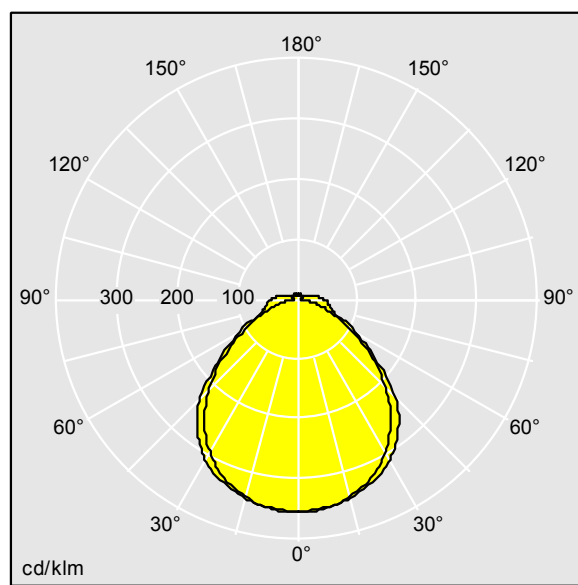

IQ Wave SP

THORN

96629268 IQ SURF S LED4250-830 HF

LED	40W IQSU_4250_S_3K	IP40	IK05						650 °C	T _a -20 +25	
-----	--------------------	------	------	--	--	--	--	--	--------	---------------------------	--

IQ Wave SP

Luminaire LED léger, Monté en plafonnier, avec optique MV Tech. Electronique, non gradable. Classe électrique I, IP40, IK05. Corps, diffuseur, cadre et embouts : Polycarbonate (PC) finition blanc (similaire à RAL9016). Appareillage : pré-enduit acier blanc. Livré avec LED 3 000 K

Dimensions : 1140 x 210 x 70 mm
Puissance du luminaire: 40 W
Flux lumineux du luminaire: 4000 lm
Efficacité lumineuse du luminaire: 100 lm/W
Poids : 4 kg

TLG_IQSU_F_SUP_PDB.jpg

TLG_IQSU_M_SUR.wmf

TLG_SP_0043156.ltd

Position de la lampe: STD - Standard
Source lumineuse: LED
Flux lumineux du luminaire*: 4000 lm
Efficacité lumineuse du luminaire*: 100 lm/W
Indice min. de rendu des couleurs: 80
Convertisseur: 1 x 28000680 LC 50W 100-400mA
flexC Ip EXC
Température de couleur*: 3000 Kelvin