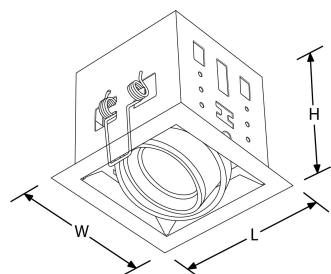

Bluetooth

fonctionne sur
éclairage

fonctionne sur
contrôle

Description:

Encastré orientable à cardan simple GU10

Les encastrés à cardans offrent une solution d'éclairage GU10 très flexible. Ils sont réglables sur deux axes pour une meilleure maîtrise de la lumière. Disponible en version simple ou double avec finition blanc mat ou gris satiné. Recommandé pour une utilisation avec les lampes courtes ICE[™].

Code	Puissance Max.	Finition
EN-MGU101MW	50	Blanc mat
EN-MGU101SS	50	Argent Satiné

Schéma

Courbe polaire

Couleur

Matt White

Satin Silver

Caractéristiques & Avantages

- Encastré orientable à cardan GU10 - Corps en fonte d'aluminium et déflecteur encastré noir empêcher l'éclairage des plafonds
- Rotation 350° & inclinaison 45°
- Livré avec douille GU10 - lampe non incluse (Max 50W) - Compatible avec lampe de forme courte uniquement
- Garantie 5 ans

Caractéristiques produit:

Technologie:	Halogène	Type de tension d'entrée:	220~240V AC
Fréquence:	50/60HZ	Réglage positionnel:	Orientable
Distribution lumineuse:	Direct	Smart? :	Non
W (mm):	107	L (mm):	107
H (mm):	110	Indice IP:	IP20
Protection coupe-feu:	Non	Composition:	Fonte d'aluminium, Acier embouti
Culot:	GU10		