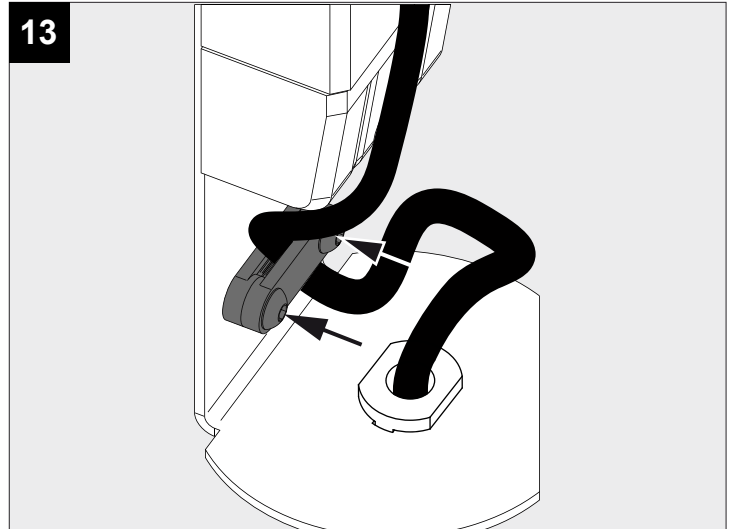

De verlichtingsbron van dit verlichtingstoestel zal enkel door de fabrikant of door de fabrikant aangestelde installateur vervangen worden.

La source lumière de cet appareil ne sera remplacée que par l'entreprise ou par un agent reconnu.

Das enthaltene Leuchtmittel sollte nur durch entsprechendes Fachpersonal ersetzt werden.

The light source contained in this luminaire shall only be replaced by the manufacturer or his service agent.

La fuente de iluminación que tiene esta luminaria sólo puede remplazarse por el fabricante o por un instalador autorizado.

La sorgente luminosa incorporata in questo apparecchio può essere sostituita solo dal produttore, da un suo centro assistenza oppure da una persona in possesso della necessaria abilitazione.