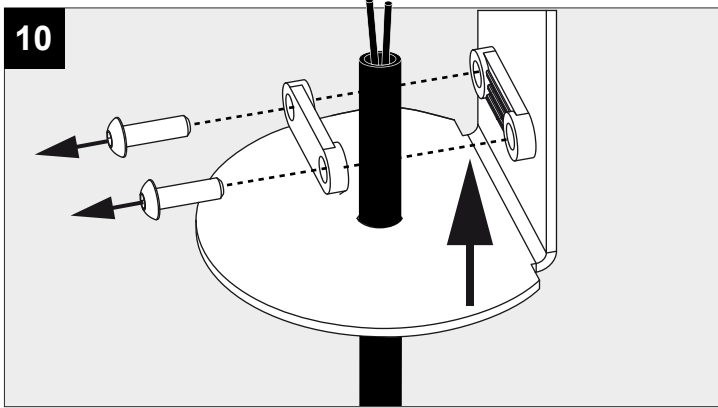

De verlichtingsbron van dit verlichtingstoestel zal enkel door de fabrikant of door de fabrikant aangestelde installateur vervangen worden.

La source lumière de cet appareil ne sera remplacée que par l'entreprise ou par un agent reconnu.

Das enthaltene Leuchtmittel sollte nur durch entsprechendes Fachpersonal ersetzt werden.

The light source contained in this luminaire shall only be replaced by the manufacturer or his service agent.

La fuente de iluminación que tiene esta luminaria sólo puede remplazarse por el fabricante o por un instalador autorizado.

La sorgente luminosa incorporata in questo apparecchio può essere sostituita solo dal produttore, da un suo centro assistenza oppure da una persona in possesso della necessaria abilitazione.