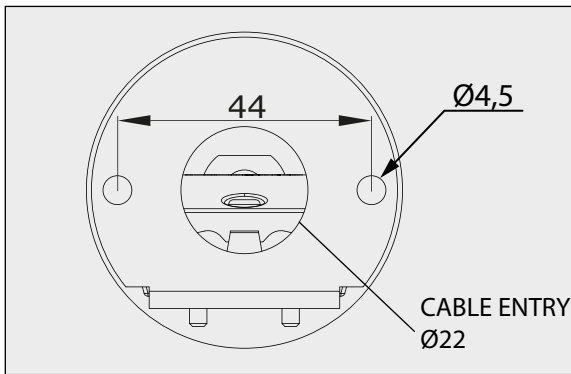

**MILES POWERBOX 350 mA DIM8**

DEEL  
PARTIE  
TEIL  
PART  
PARTE  
PARTE

**A**

<b>P</b>	<b>MAX. 10W</b>
<b>U</b>	<b>220-240V</b>
<b>I<sub>out</sub></b>	<b>350 mA</b>
<b>U<sub>out</sub></b>	<b>9 - 28 Vdc</b>

**IP20**

Beschermd tegen vaste voorwerpen die groter zijn dan 12 mm  
 Protégé contre les objets solides de plus de 12 mm  
 Geschützt gegen Festkörper größer als 12 mm  
 Protected against solid objects greater than 12 mm  
 Protegido contra objetos sólidos superiores a 12 mm  
 Protetto contro oggetti solidi più grandi di 12 mm