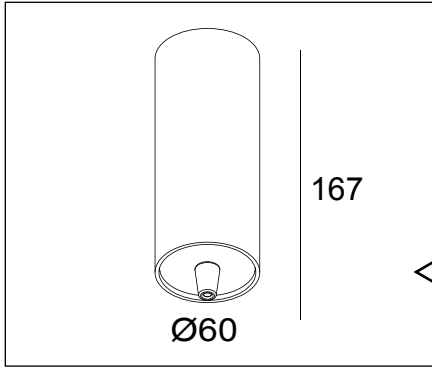

**MILES POWERBOX 350 mA DIM8**

DEEL  
PARTIE  
TEIL  
PART  
PARTE  
PARTE

**A**

<b>P</b>	<b>MAX. 10W</b>
<b>U</b>	<b>220-240V</b>
<b>I<sub>out</sub></b>	<b>350 mA</b>
<b>U<sub>out</sub></b>	<b>9 - 28 Vdc</b>

**IP20**

Beschermd tegen vaste voorwerpen die groter zijn dan 12 mm  
 Protégé contre les objets solides de plus de 12 mm  
 Geschützt gegen Festkörper größer als 12 mm  
 Protected against solid objects greater than 12 mm  
 Protegido contra objetos sólidos superiores a 12 mm  
 Protetto contro oggetti solidi più grandi di 12 mm