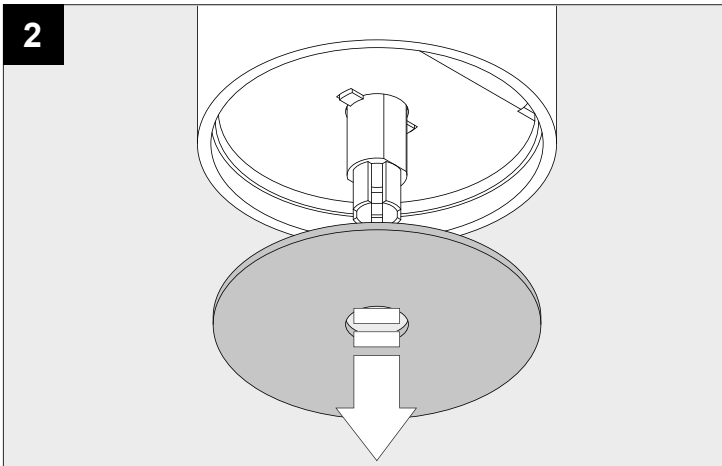

P	MAX. 10W
U	220-240V
I_{out}	350 mA
U_{out}	9 - 28 Vdc

IP20

Beschermd tegen vaste voorwerpen die groter zijn dan 12 mm
Protégé contre les objets solides de plus de 12 mm
Geschützt gegen Festkörper größer als 12 mm
Protected against solid objects greater than 12 mm
Protegido contra objetos sólidos superiores a 12 mm
Protetto contro oggetti solidi più grandi di 12 mm

Goederen zijn dubbel geïsoleerd - geen aarding nodig
Les produits ont une isolation double et ne peuvent pas être mis à la terre
Güter sind doppelt isoliert und müssen nicht geerdet werden
Goods have double insulation and must not be grounded
Los productos tienen u aislamiento doble y no se pueden conectar a tierra
I prodotti possiedono un doppio isolamento e non devono essere collegati a terra