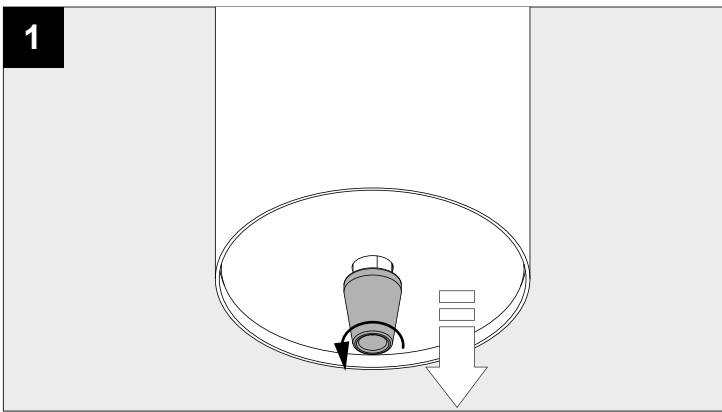

P	MAX. 10W
U	220-240V
I_{out}	350 mA
U_{out}	9 - 28 Vdc

IP20

Beschermd tegen vaste voorwerpen die groter zijn dan 12 mm
Protégé contre les objets solides de plus de 12 mm
Geschützt gegen Festkörper größer als 12 mm
Protected against solid objects greater than 12 mm
Protegido contra objetos sólidos superiores a 12 mm
Protetto contro oggetti solidi più grandi di 12 mm

Goederen zijn dubbel geïsoleerd - geen aarding nodig
Les produits ont une isolation double et ne peuvent pas être mis à la terre
Güter sind doppelt isoliert und müssen nicht geerdet werden
Goods have double insulation and must not be grounded
Los productos tienen u aislamiento doble y no se pueden conectar a tierra
I prodotti possiedono un doppio isolamento e non devono essere collegati a terra