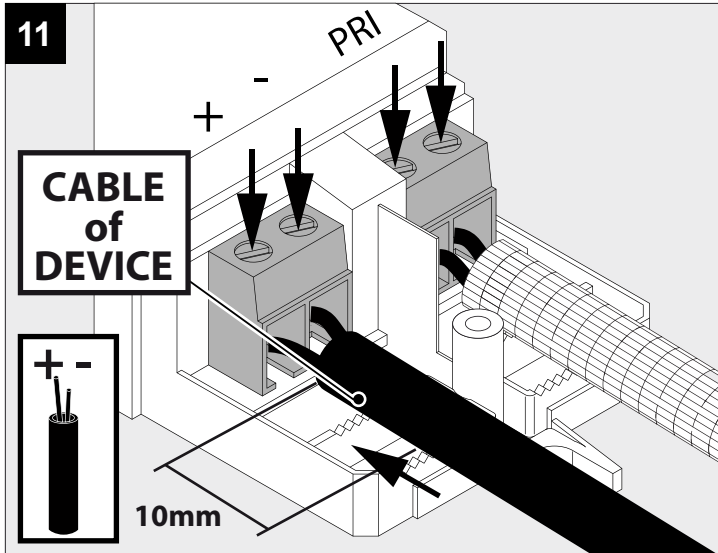

De verlichtingsbron van dit verlichtingstoestel zal enkel door de fabrikant of door de fabrikant aangestelde installateur vervangen worden.

La source lumière de cet appareil ne sera remplacée que par l'entreprise ou par un agent reconnu.

Das enthaltene Leuchtmittel sollte nur durch entsprechendes Fachpersonal ersetzt werden.

The light source contained in this luminaire shall only be replaced by the manufacturer or his service agent.

La fuente de iluminación que tiene esta luminaria sólo puede remplazarse por el fabricante o por un instalador autorizado.

La sorgente luminosa incorporata in questo apparecchio può essere sostituita solo dal produttore, da un suo centro assistenza oppure da una persona in possesso della necessaria abilitazione.