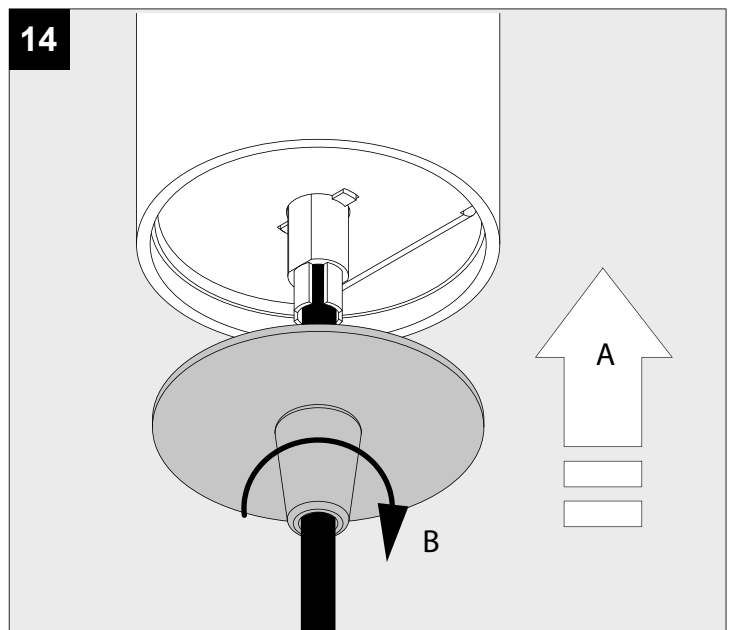

De verlichtingsbron van dit verlichtingstoestel zal enkel door de fabrikant of door de fabrikant aangestelde installateur vervangen worden.

La source lumière de cet appareil ne sera remplacée que par l'entreprise ou par un agent reconnu.

Das enthaltene Leuchtmittel sollte nur durch entsprechendes Fachpersonal ersetzt werden.

The light source contained in this luminaire shall only be replaced by the manufacturer or his service agent.

La fuente de iluminación que tiene esta luminaria sólo puede remplazarse por el fabricante o por un instalador autorizado.

La sorgente luminosa incorporata in questo apparecchio può essere sostituita solo dal produttore, da un suo centro assistenza oppure da una persona in possesso della necessaria abilitazione.