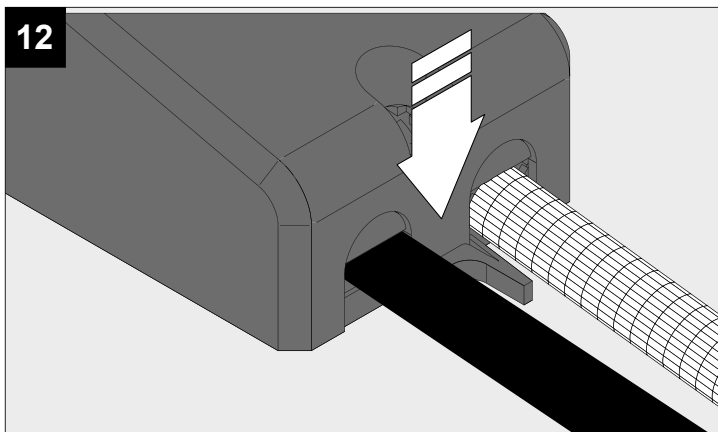

De verlichtingsbron van dit verlichtingstoestel zal enkel door de fabrikant of door de fabrikant aangestelde installateur vervangen worden.

La source lumière de cet appareil ne sera remplacée que par l'entreprise ou par un agent reconnu.

Das enthaltene Leuchtmittel sollte nur durch entsprechendes Fachpersonal ersetzt werden.

The light source contained in this luminaire shall only be replaced by the manufacturer or his service agent.

La fuente de iluminación que tiene esta luminaria sólo puede remplazarse por el fabricante o por un instalador autorizado.

La sorgente luminosa incorporata in questo apparecchio può essere sostituita solo dal produttore, da un suo centro assistenza oppure da una persona in possesso della necessaria abilitazione.