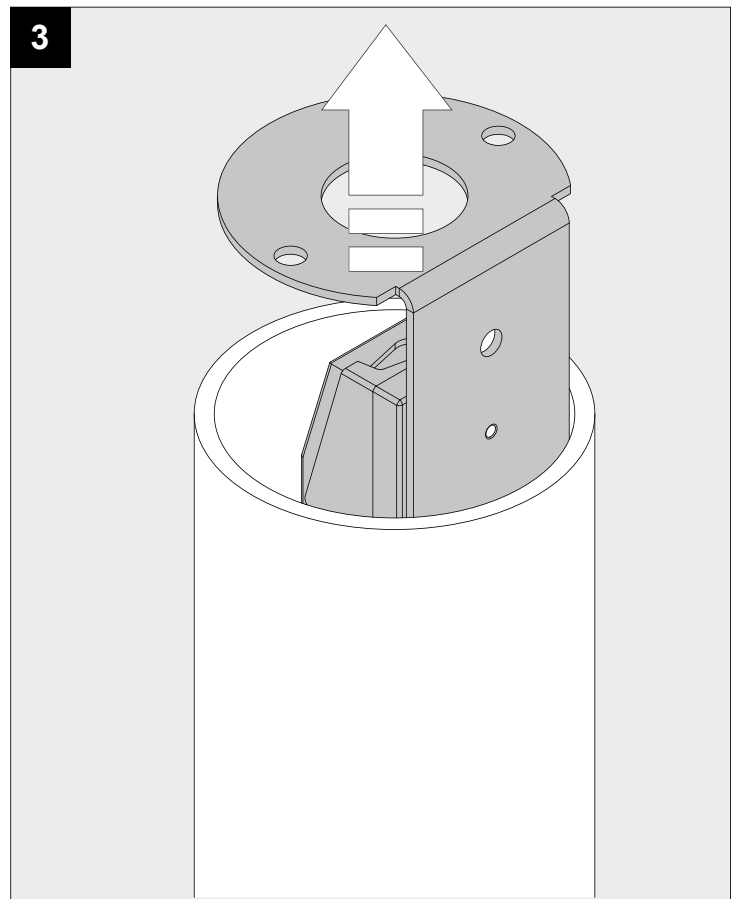

P	MAX. 10W
U	220-240V
I_{out}	350 mA
U_{out}	9 - 28 Vdc

IP20

Beschermd tegen vaste voorwerpen die groter zijn dan 12 mm
Protégé contre les objets solides de plus de 12 mm
Geschützt gegen Festkörper größer als 12 mm
Protected against solid objects greater than 12 mm
Protegido contra objetos sólidos superiores a 12 mm
Protetto contro oggetti solidi più grandi di 12 mm

Goederen zijn dubbel geïsoleerd - geen aarding nodig
Les produits ont une isolation double et ne peuvent pas être mis à la terre
Güter sind doppelt isoliert und müssen nicht geerdet werden
Goods have double insulation and must not be grounded
Los productos tienen u aislamiento doble y no se pueden conectar a tierra
I prodotti possiedono un doppio isolamento e non devono essere collegati a terra