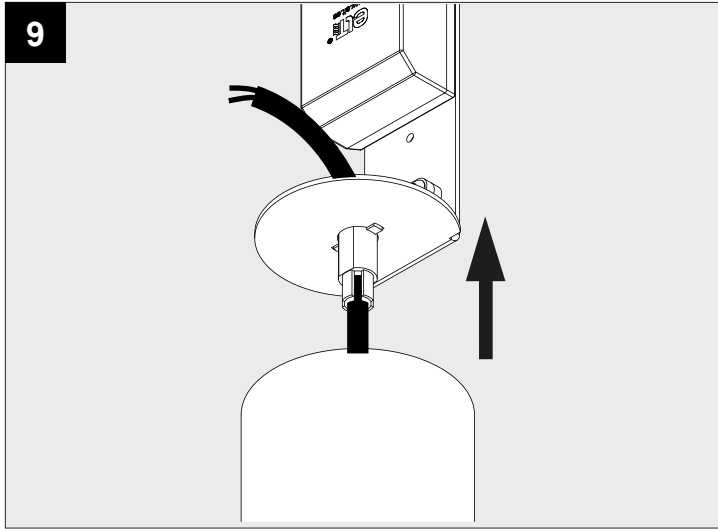

De verlichtingsbron van dit verlichtingstoestel zal enkel door de fabrikant of door de fabrikant aangestelde installateur vervangen worden.

La source lumière de cet appareil ne sera remplacée que par l'entreprise ou par un agent reconnu.

Das enthaltene Leuchtmittel sollte nur durch entsprechendes Fachpersonal ersetzt werden.

The light source contained in this luminaire shall only be replaced by the manufacturer or his service agent.

La fuente de iluminación que tiene esta luminaria sólo puede remplazarse por el fabricante o por un instalador autorizado.

La sorgente luminosa incorporata in questo apparecchio può essere sostituita solo dal produttore, da un suo centro assistenza oppure da una persona in possesso della necessaria abilitazione.