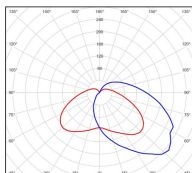

Avenue 4

catalogue 2020 p. 264

réf. 104351008

EAN. 3663660316996

Modèle 2

Données techniques

Tension nominale	230V AC
Plage de tension d'entrée	120 - 277 V AC
Driver output	-
Alimentation output	-
Classe	1
IP	44
IK	-
Diffuseur	PMMA opale
Paralume	-
Source	Module LED intégré
Température de couleur réelle	2700°K warm white
Flux total sortant	2596 lm
Consommation totale	35 W
Puissance en veille	-
Classe énergétique	C (Source LED)
Efficacité lumineuse	74
IRC	82
SDCM	-

Espacement
conseillé 10 m

(PMR Emoy - 20 lux)

Hauteur de placement 3,5 m

Largeur du placement 3,5 m

Optique	-
Dimmable	Non
Ta	-
Tc	-
Plage de température ambiante	-10 ~50°C
UGR	-
ULR	-
Groupe de risque photobiologique	IEC/EN 62471
Distorsion harmonique THDI	-
Fixation	Oui
Détection	Non
Avec prise IP55	Non