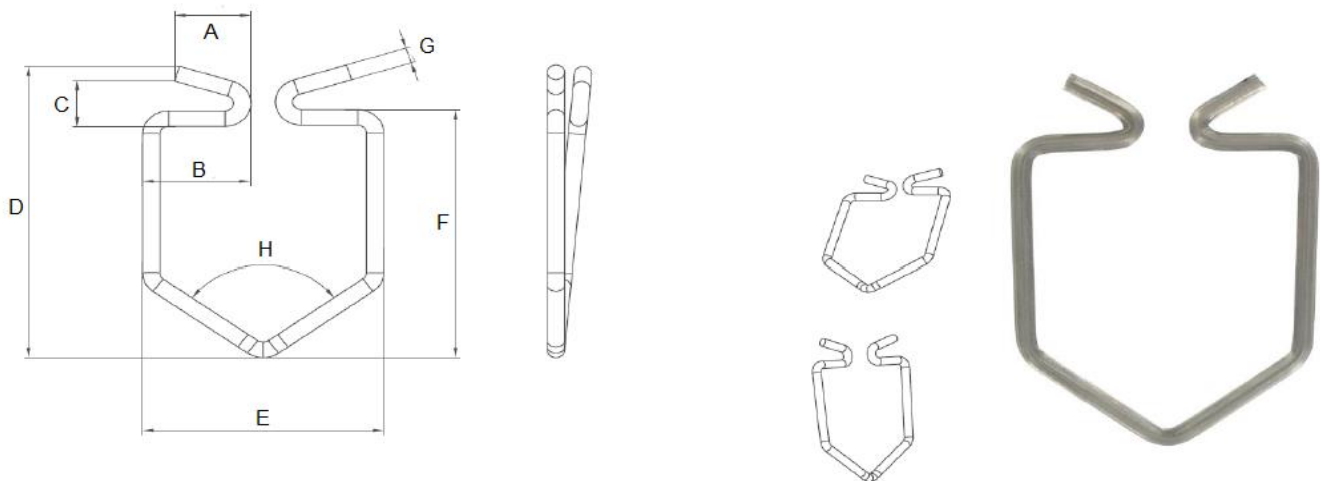

CLIP RESSORT INOX POUR LUMINAIRE

DESIGNATION :	Clip à ressort en inox pour luminaire
MATIERE :	Acier galvanisé
UTILISATION :	Systemes d'éclairages Gaines d'éclairages
COULEUR :	Gris Acier

Réf. BLM	Désignation	Dimensions								Cond. Carton
		A	B	C	D	E	F	G	H	
600 09 9	Clip ressort inox	8,8	12,4	5,9	39,0	27,8	33	Ø 2	107,4°	100

Cotes en mm