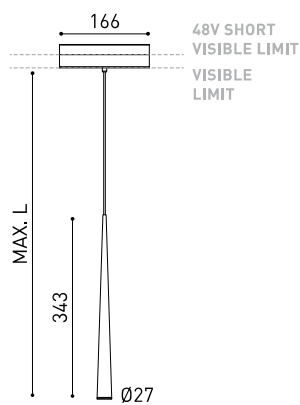

DIMENSIONS

ACCESSOIRES

CORD ACCESSORY

TRACK 48V OPTIONS

Nom	HOLLY 48V 5M 38° DIM DALI 2700K MGW
Référence	A3492210MGW
Couleur	Or métallique - Rail Blanc
RAL	Bain électrolytique
Catégorie	TRACKLIGHTS

Type	LED
Flux lumineux brut	190 lm
Température de couleur	2700 K
Stabilité chromatique	MacAdam Step 3
Indice de reproduction chromatique	CRI > 90
Puissance	2,1 W
Courant	700 mA
Efficacité	90 lm/W
Durée de vie de la LED	L80B10 > 60.000h

SOURCE DE LUMIÈRE

Efficacité lumineuse	92%
Angle du faisceau lumineux	38°

LUMINAIRE | DONNÉS PHOTOMÉTRIQUES

Driver	Inclus
Valeurs de puissance du système	2,21 W
Tension	48Vdc
Variation d'intensité	DALI
Classe d'isolation électrique	II

LUMINAIRE | DONNÉS ÉLECTRIQUES

Étanchéité	IP20
Contrôle sans fil	Veillez consulter
Longueur du tendeur	Max. 5 m
Tendeur à réglage rapide	Non
Type de rail	Track 48V
Poids	290 g
Poids avec emballage	413 g
Dimensions de l'emballage	385 x 103 x 78 mm
Unités par emballage	1
Matériaux	Aluminium / Acrylonitrile Butadiène Styrène