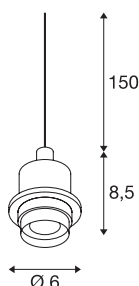

## FENDA

suspension intérieure, noir, E27, 60W max, câble nu sans patère de 1,5m

Le câble de suspension FENDA avec extrémité dénudée, issu de notre système de suspension MIX & MATCH permet une création personnalisée avec les abat-jours FENDA. La douille E27 intégrée au luminaire permet de l'utiliser avec des sources LED et basse consommation.

## INFORMATIONS TECHNIQUES

Réf.	132660
Nombre de douilles	1
Code IP	IP 20
Montage	En saillie
Détails de montage	Profilé pour suspension
Tension nominale primaire	220-240V ~50/60Hz
Classe de protection	II
Puissance en watts	60 W
Coloris	noir
Hauteur	8.5 cm
Diamètre	6 cm
Poids net	0.208 kg
Poids brut	0.249 kg
Page du BIG WHITE	154

## Source Préconisée

1005301	A60 E27 , ampoule LED, blanc, 9 W, 2700 K, IRC90, 220°
1005303	A60 E27 , ampoule LED, transparent, 7,5 W, 2700 K, IRC90, 320°
1005304	A60 E27 , ampoule LED, dépoli, 7,5 W, 2700 K, IRC90, 320°
1005317	A60 E27 tunable smart , ampoule LED, blanc, 9 W, 2700 6500 K, IRC90, 230°