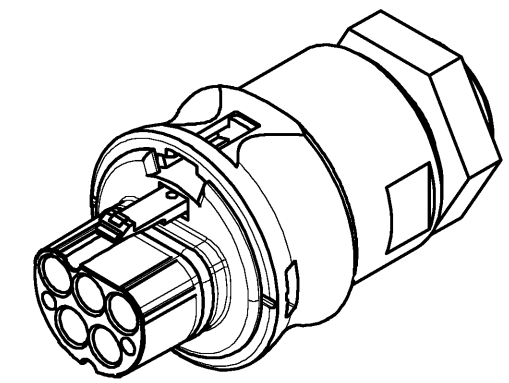

Öffnungsmassbild siehe 96.031.2053.1 14K
 opening dimension see 96.031.2053.1 14K

Auslieferungszustand
 delivery status

Verpackungseinheit: je 100 Stück
 packaging unit: per 100

Bestellhinweis
 /order info

Steckerkontakte/ male contact
 Bitte separat bestellen
 /must be ordered separately
 05.545.00/01/02/0321.8

96.152.2053.1	RST2015C S1 M00V SW	schwarz /black
96.152.2053.0	RST2015C S1 M00 GL	lichtgrau /light grey
Bestellnummer /Order number	Typ /Type	Farbe /color
Weitere Daten siehe KATALOG oder eKatalog. Additional data see CATALOG or eCatalog.		www.wieland-electric.com eshop.wieland-electric.com

Tolerierung Size ISO 14405(®)/Tolerance system Size ISO 14405(®). (This ISO-standard describes the envelope principle. According to the envelope principle the deviations of form and parallelism are limited by the size tolerances).				ja/yes <input checked="" type="checkbox"/> Stoffverbots- und Deklarationsliste nach WN 5020.010 ist einzuhalten. Conformity with Wieland document WN 5020.010 e (list of prohibited / declarable hazardous substances) to be declared!			
Freitoleranz nach General tolerance		CAD - Zeichnung, keine manuellen Änderungen CAD - drawing, no manual modifications allowed		1.Verwendung: First Use: -		Blatt: 1 von 1 Sheet: of 1	
/		Werkstoff/Material		2015 Tag/Date Name		Zeichnung Nr./Drawing No. Index	
/		Maßstab/Scale		gezeichnet drawn		T 96.152.2053.0 13K	
/		1:1		geprüft checked		Maße in mm/Dimensions are in mm	
/		Vol. mm³ Ofl./Surf. mm²		Normgepr. Stand. check		Ersatz für/Replacement for: -	
/		wieland		Type		Benennung/Title	
/		www.wieland-electric.com		STECKERTEIL		male connector	
Index Datum / Blatt Date / Sheet		Änderung/Revision					