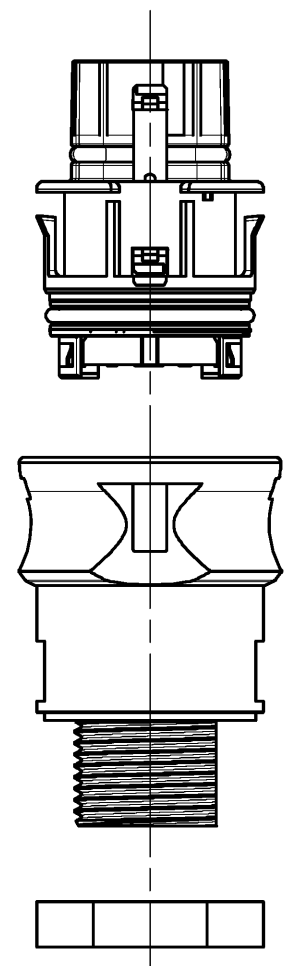

Öffnungsmassbild siehe 96.031.2053.1 14K
 opening dimension see 96.031.2053.1 14K

Auslieferungszustand
 delivery status

Verpackungseinheit: je 100 Stück
 packaging unit: per 100

Bestellhinweis
 /order info

Steckerkontakte/ male contact
 Bitte separat bestellen
 /must be ordered separately
 05.545.00/01/02/0321.8

96.152.2053.1	RST2015C S1 M00V SW	schwarz /black
96.152.2053.0	RST2015C S1 M00 GL	lichtgrau /light grey
Bestellnummer /Order number	Typ /Type	Farbe /color
Weitere Daten siehe KATALOG oder eKatalog. Additional data see CATALOG or eCatalog.		www.wieland-electric.com eshop.wieland-electric.com

Tolerierung Size ISO 14405(®)/Tolerance system Size ISO 14405(®). (This ISO-standard describes the envelope principle. According to the envelope principle the deviations of form and parallelism are limited by the size tolerances).				ja/yes <input checked="" type="checkbox"/> Stoffverbots- und Deklarationsliste nach WN 5020.010 ist einzuhalten. Conformity with Wieland document WN 5020.010 e (list of prohibited / declarable hazardous substances) to be declared!			
Freitoleranz nach General tolerance		CAD - Zeichnung, keine manuellen Änderungen CAD - drawing, no manual modifications allowed		1.Verwendung: First Use: -		Blatt: 1 von 1 Sheet: of 1	
/		Werkstoff/Material		2015 Tag/Date Name		Zeichnung Nr./Drawing No. Index	
/		Maßstab/Scale		gezeichnet drawn		T 96.152.2053.0 13K	
/		1:1		geprüft checked		Maße in mm/Dimensions are in mm	
/		Vol. mm³ Ofl./Surf. mm²		Normgepr. Stand. check		Ersatz für/Replacement for: -	
/		wieland		Type		Benennung/Title	
/		www.wieland-electric.com		STECKERTEIL		male connector	
Index Datum / Blatt Date / Sheet		Änderung/Revision					