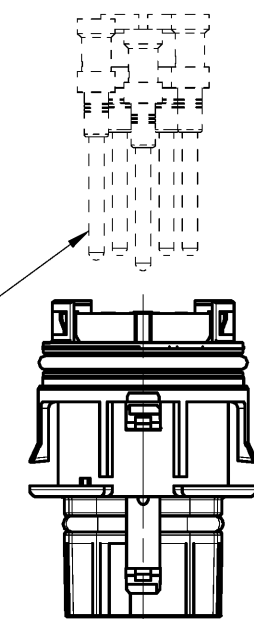

Öffnungsmassbild siehe 96.031.2053.1 14K
 opening dimension see 96.031.2053.1 14K

Auslieferungszustand
 delivery status

Verpackungseinheit: je 100 Stück
 packaging unit: per 100

Bestellhinweis
 /order info

Steckerkontakte/ male contact
 Bitte separat bestellen
 /must be ordered separately
 05.545.00/01/02/0321.8

96.152.2053.1	RST2015C S1 M00V SW	schwarz /black
96.152.2053.0	RST2015C S1 M00 GL	lichtgrau /light grey
Bestellnummer /Order number	Typ /Type	Farbe /color
Weitere Daten siehe KATALOG oder eKatalog. Additional data see CATALOG or eCatalog.		www.wieland-electric.com eshop.wieland-electric.com

Tolerierung Size ISO 14405(®)/Tolerance system Size ISO 14405(®). (This ISO-standard describes the envelope principle. According to the envelope principle the deviations of form and parallelism are limited by the size tolerances).				ja/yes <input checked="" type="checkbox"/> Stoffverbots- und Deklarationsliste nach WN 5020.010 ist einzuhalten. Conformity with Wieland document WN 5020.010 e (list of prohibited / declarable hazardous substances) to be declared!			
Freitoleranz nach General tolerance		CAD - Zeichnung, keine manuellen Änderungen CAD - drawing, no manual modifications allowed		1.Verwendung: First Use: -		Blatt: 1 von 1 Sheet: of 1	
/		Werkstoff/Material		2015 Tag/Date Name		Zeichnung Nr./Drawing No. Index	
/		Maßstab/Scale		gezeichnet drawn		T 96.152.2053.0 13K	
/		1:1		geprüft checked		Maße in mm/Dimensions are in mm	
/		Vol. mm³ Ofl./Surf. mm²		Normgepr. Stand. check		Ersatz für/Replacement for: -	
/		wieland		Type		Benennung/Title	
/		www.wieland-electric.com		STECKERTEIL		male connector	
Index Datum / Blatt Date / Sheet		Änderung/Revision					