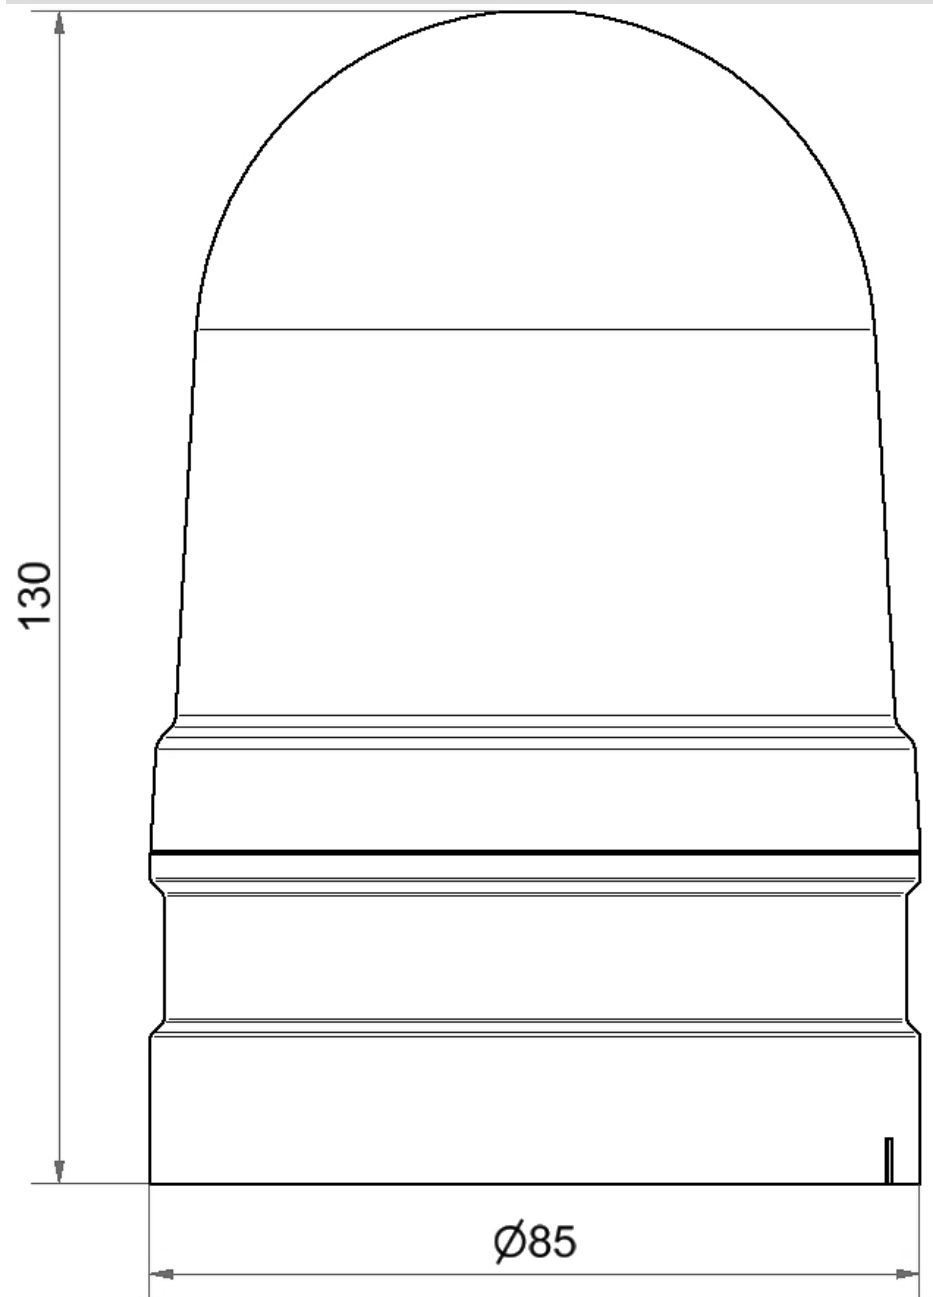

Midi Feux sur fond plat / EvoSIGNAL

Midi TwinLIGHT 115-230VAC GN

DESSIN

Pour plus d'informations sur l'installation et le montage, reportez-vous au guide d'utilisation approprié sur www.werma.com. Cette copie imprimée est pour information seulement et est sujette à modification.